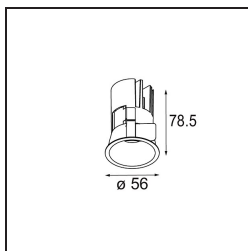

Date
Customer
Project
Type

*Minude Recessed 56 1x IP54 LED 3000K Spot DE Black Brushed Anodised*

### Specifications

Material	13710181
Tipo de fuente de luz	LED
Tipo de LED	CITIZEN CLU7A3
Tecnología LED	COB LED
CRI	Min. 90
Temperatura del color	3000K
Vida Útil	L90B10 @50.000 horas
Lámpara Incluida	Sí
Número de fuentes de luz	1
Código de flujo CIE	100 100 100 100 40
Binning (SDCM)	2
Dirección de la luz	Directo
Óptica	Lente
Ángulo de Apertura medido (°)	16,0
Voltaje de entrada	Driver de corriente constante requerido
Clasificación eléctrica	III
Clasificación del IP	54
Clasificación de hilo incandescente (°C)	960
Interio/Exterior	Interior
Aplicación	Techo, Pared
Montaje	Empotrado
Tamaño de corte (mm)	51
Profundidad de montaje (mm)	100,0
Ajustabilidad	Not Applicable
Distancia al objeto iluminado (m)	0,1
Color principal & Acabado principal	Negro, Anodizado cepillado
Peso bruto (g)	184,0
Corriente de accionamiento (mA)	350      500
Min. forward voltage (Vf)	11,2      11,2
Max. forward voltage (Vf)	13,2      13,2
Connected load (W)	4,1      6,1
Flujo luminoso por lámpara (lm)	209      283
Eficacia (lm/W)	51      46