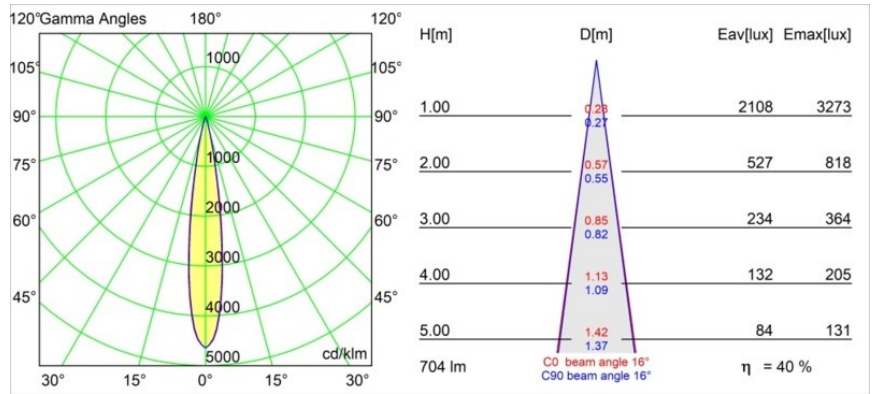

Light distribution & beam diagram