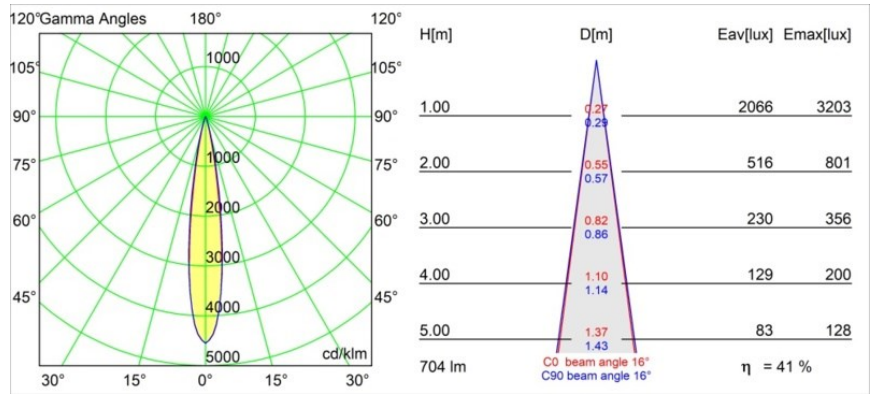

Lichtspreading & Stralingsdiagram