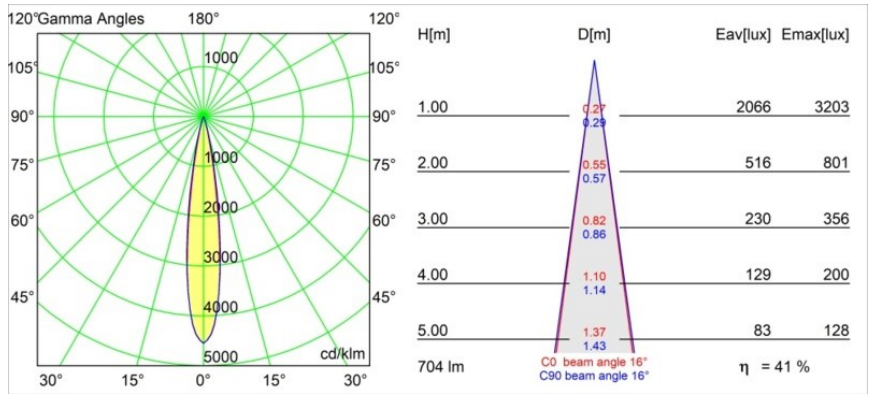

Distribution de Lumière & Schéma de Faisceau