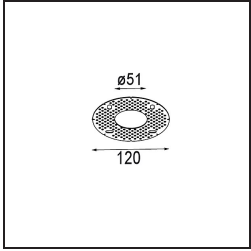

Date
Customer
Project
Type

Minude Recessed 56 1x IP54 LED 3000K Spot DE Champagne Brushed Anodised

Specifications

Material	13710141
Tipo de fuente de luz	LED
Tipo de LED	CITIZEN CLU7A3
Tecnología LED	COB LED
CRI	Min. 90
Temperatura del color	3000K
Vida Útil	L90B10 @50.000 horas
Lámpara Incluida	Sí
Número de fuentes de luz	1
Código de flujo CIE	99 100 100 100 41
Binning (SDCM)	2
Dirección de la luz	Directo
Óptica	Lente
Ángulo de Apertura medido (°)	16,0
Voltaje de entrada	Driver de corriente constante requerido
Clasificación eléctrica	III
Clasificación del IP	54
Clasificación de hilo incandescente (°C)	960
Interior/Exterior	Interior
Aplicación	Techo, Pared
Montaje	Empotrado
Tamaño de corte (mm)	51
Profundidad de montaje (mm)	100,0
Ajustabilidad	Not Applicable
Distancia al objeto iluminado (m)	0,1
Color principal & Acabado principal	Champán, Anodizado cepillado
Peso bruto (g)	184,0
Corriente de accionamiento (mA)	350 500
Min. forward voltage (Vf)	11,2 11,2
Max. forward voltage (Vf)	13,2 13,2
Connected load (W)	4,1 6,1
Flujo luminoso por lámpara (lm)	215 291
Eficacia (lm/W)	52 48

Índice de deslumbramiento	6	7
------------------------------	---	---

TM30 & CRI diagram

Light distribution & beam diagram

Diagrams

Accesorios Instalación

12293830 Plaster Kit 51 1x

11624030 Installation Housing 140x250x100x210