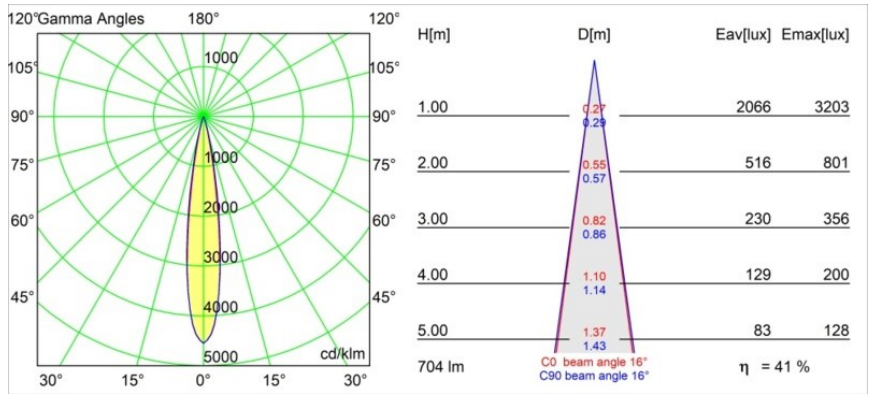

Light distribution & beam diagram