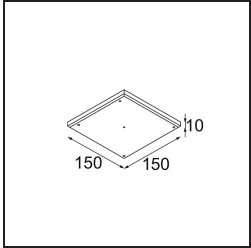

Date
Customer
Project
Type

Minude Recessed 56 1x IP54 LED 3000K Spot DE Champagne Brushed Anodised

Specifications

Material	13710141
Tipo de fuente de luz	LED
Tipo de LED	CITIZEN CLU7A3
Tecnología LED	COB LED
CRI	Min. 90
Temperatura del color	3000K
Vida Útil	L90B10 @50.000 horas
Lámpara Incluida	Sí
Número de fuentes de luz	1
Código de flujo CIE	99 100 100 100 41
Binning (SDCM)	2
Dirección de la luz	Directo
Óptica	Lente
Ángulo de Apertura medido (°)	16,0
Voltaje de entrada	Driver de corriente constante requerido
Clasificación eléctrica	III
Clasificación del IP	54
Clasificación de hilo incandescente (°C)	960
Interior/Exterior	Interior
Aplicación	Techo, Pared
Montaje	Empotrado
Tamaño de corte (mm)	51
Profundidad de montaje (mm)	100,0
Ajustabilidad	Not Applicable
Distancia al objeto iluminado (m)	0,1
Color principal & Acabado principal	Champán, Anodizado cepillado
Peso bruto (g)	184,0
Corriente de accionamiento (mA)	350 500
Min. forward voltage (Vf)	11,2 11,2
Max. forward voltage (Vf)	13,2 13,2
Connected load (W)	4,1 6,1
Flujo luminoso por lámpara (lm)	215 291
Eficacia (lm/W)	52 48

Índice de deslumbramiento	6	7
------------------------------	---	---

TM30 & CRI diagram

Light distribution & beam diagram

Diagrams

Accesorios Instalación

12293830 Plaster Kit 51 1x

11624030 Installation Housing 140x250x100x210