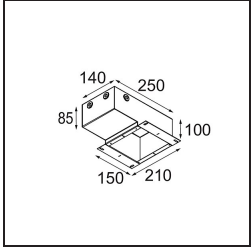

Date
Customer
Project
Type

Minude Recessed 56 1x IP54 LED 3000K Spot DE Champagne Brushed Anodised

Specifications

Material	13710141
Tipo de fuente de luz	LED
Tipo de LED	CITIZEN CLU7A3
Tecnología LED	COB LED
CRI	Min. 90
Temperatura del color	3000K
Vida Útil	L90B10 @50.000 horas
Lámpara Incluida	Sí
Número de fuentes de luz	1
Código de flujo CIE	99 100 100 100 41
Binning (SDCM)	2
Dirección de la luz	Directo
Óptica	Lente
Ángulo de Apertura medido (°)	16,0
Voltaje de entrada	Driver de corriente constante requerido
Clasificación eléctrica	III
Clasificación del IP	54
Clasificación de hilo incandescente (°C)	960
Interior/Exterior	Interior
Aplicación	Techo, Pared
Montaje	Empotrado
Tamaño de corte (mm)	51
Profundidad de montaje (mm)	100,0
Ajustabilidad	Not Applicable
Distancia al objeto iluminado (m)	0,1
Color principal & Acabado principal	Champán, Anodizado cepillado
Peso bruto (g)	184,0
Corriente de accionamiento (mA)	350 500
Min. forward voltage (Vf)	11,2 11,2
Max. forward voltage (Vf)	13,2 13,2
Connected load (W)	4,1 6,1
Flujo luminoso por lámpara (lm)	215 291
Eficacia (lm/W)	52 48

Índice de deslumbramiento	6	7
------------------------------	---	---

TM30 & CRI diagram

Light distribution & beam diagram

Diagrams

Accesorios Instalación

12293830 Plaster Kit 51 1x

11624030 Installation Housing 140x250x100x210