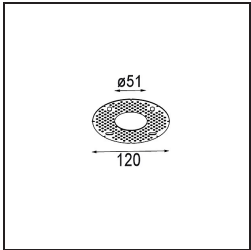

Spezifikationen

Material	13710141
Typ der Lichtquelle	LED
LED Typ	CITIZEN CLU7A3
LED-Technologie	COB-LED
CRI	Min. 90
Farbtemperatur	3000K
Lebensdauer	L90B10 bei 50.000 Stunden
Leuchtmittel enthalten	Ja
Anzahl Lichtquellen	1
CIE-Fluxcode	99 100 100 100 41
Binning (SDCM)	2
Lichtrichtung	Abwärts
Optik	Streuscheibe
Gemessene Abstrahlwinkel (°)	16,0
Eingangsspannung	Konstantstrom-Treiber erforderlich
Schutzklasse	III
Schutzart	54
Glühdrahtprüfung (°C)	960
Innen/Außen	Innen
Anwendung	Decke, Wand
Montage	Einbau
Ausschnittgröße (mm)	ø51
Einbautiefe (mm)	100,0
Verstellbarkeit	Not Applicable
Abstand zum beleuchteten Objekt (m)	0,1
Primärfarbe & Primäres Finish	Champagner, Gebürstet und Eloxiert
Bruttogewicht (g)	184,0
Antriebsstrom (mA)	350 500
Min. forward voltage (Vf)	11,2 11,2
Max. forward voltage (Vf)	13,2 13,2
Connected load (W)	4,1 6,1
Lichtstrom pro Lampe (lm)	215 291
Effizienz (lm/W)	52 48
UGR	6 7

TM30 & CRI Diagramm

Lichtverteilung und Lichtverteilungskurve

Diagramm

Montagezubehör

12293830 Plaster Kit 51 1x

11624030 Installation Housing 140x250x100x210

12292630 Gypsum Fibreboard 150x150

Wählen Sie das benötigte Zubehör