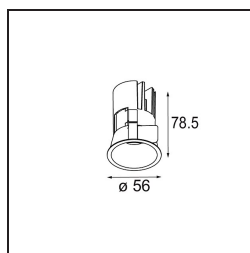

Spezifikationen

Material	13710141
Typ der Lichtquelle	LED
LED Typ	CITIZEN CLU7A3
LED-Technologie	COB-LED
CRI	Min. 90
Farbtemperatur	3000K
Lebensdauer	L90B10 bei 50.000 Stunden
Leuchtmittel enthalten	Ja
Anzahl Lichtquellen	1
CIE-Fluxcode	99 100 100 100 41
Binning (SDCM)	2
Lichtrichtung	Abwärts
Optik	Streuscheibe
Gemessene Abstrahlwinkel (°)	16,0
Eingangsspannung	Konstantstrom-Treiber erforderlich
Schutzklasse	III
Schutzart	54
Glühdrahtprüfung (°C)	960
Innen/Außen	Innen
Anwendung	Decke, Wand
Montage	Einbau
Ausschnittgröße (mm)	ø51
Einbautiefe (mm)	100,0
Verstellbarkeit	Not Applicable
Abstand zum beleuchteten Objekt (m)	0,1
Primärfarbe & Primäres Finish	Champagner, Gebürstet und Eloxiert
Bruttogewicht (g)	184,0
Antriebsstrom (mA)	350 500
Min. forward voltage (Vf)	11,2 11,2
Max. forward voltage (Vf)	13,2 13,2
Connected load (W)	4,1 6,1
Lichtstrom pro Lampe (lm)	215 291
Effizienz (lm/W)	52 48
UGR	6 7