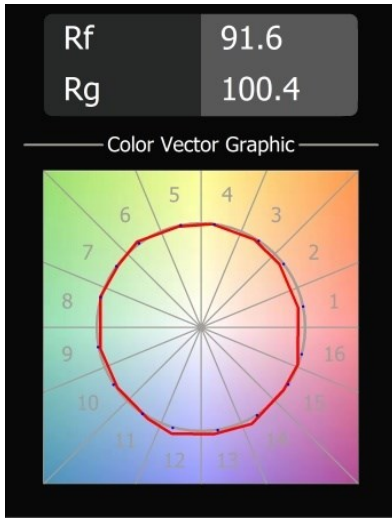

TM30 & CRI Diagramm