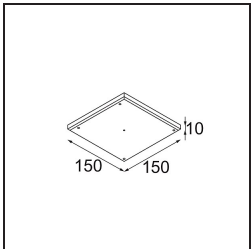

TM30 & CRI Diagramm

Lichtverteilung und Lichtverteilungskurve

Diagramm

Montagezubehör

12293830 Plaster Kit 51 1x

11624030 Installation Housing 140x250x100x210

12292630 Gypsum Fibreboard 150x150

Wählen Sie das benötigte Zubehör