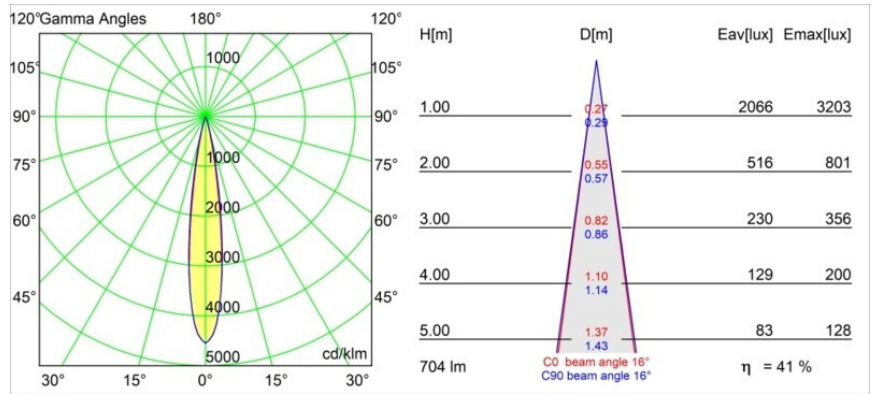

Lichtverteilung und Lichtverteilungskurve