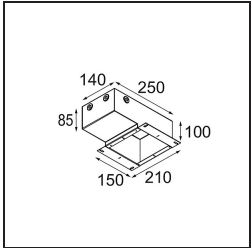

Spezifikationen

Material	13710141
Typ der Lichtquelle	LED
LED Typ	CITIZEN CLU7A3
LED-Technologie	COB-LED
CRI	Min. 90
Farbtemperatur	3000K
Lebensdauer	L90B10 bei 50.000 Stunden
Leuchtmittel enthalten	Ja
Anzahl Lichtquellen	1
CIE-Fluxcode	99 100 100 100 41
Binning (SDCM)	2
Lichtrichtung	Abwärts
Optik	Streuscheibe
Gemessene Abstrahlwinkel (°)	16,0
Eingangsspannung	Konstantstrom-Treiber erforderlich
Schutzklasse	III
Schutzart	54
Glühdrahtprüfung (°C)	960
Innen/Außen	Innen
Anwendung	Decke, Wand
Montage	Einbau
Ausschnittgröße (mm)	ø51
Einbautiefe (mm)	100,0
Verstellbarkeit	Not Applicable
Abstand zum beleuchteten Objekt (m)	0,1
Primärfarbe & Primäres Finish	Champagner, Gebürstet und Eloxiert
Bruttogewicht (g)	184,0
Antriebsstrom (mA)	350 500
Min. forward voltage (Vf)	11,2 11,2
Max. forward voltage (Vf)	13,2 13,2
Connected load (W)	4,1 6,1
Lichtstrom pro Lampe (lm)	215 291
Effizienz (lm/W)	52 48
UGR	6 7

TM30 & CRI Diagramm

Lichtverteilung und Lichtverteilungskurve

Diagramm

Montagezubehör

12293830 Plaster Kit 51 1x

11624030 Installation Housing 140x250x100x210

12292630 Gypsum Fibreboard 150x150

Wählen Sie das benötigte Zubehör