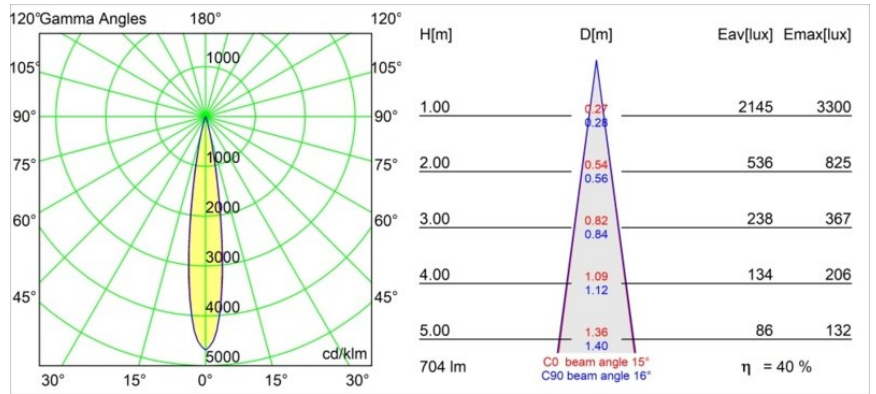

Lichtspreading & Stralingsdiagram