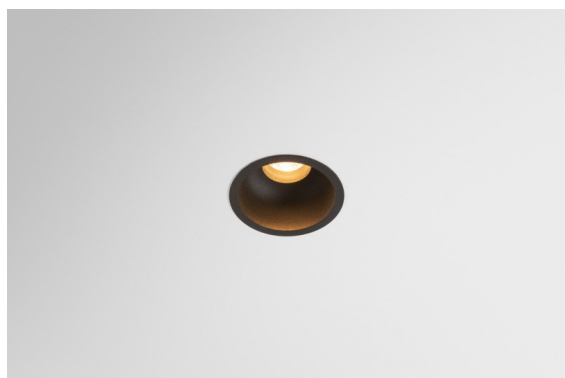

Datum
Klant
Project
Soort

*Minute Recessed 56 1x IP54 LED 3000K Spot DE Black Structure*

### Specificaties

Materiaal	13710132
Type Lichtbron	LED
LED type	CITIZEN CLU7A3
LED technologie	Led-COB
CRI	Min. 90
Kleurtemperatuur	3000K
Levensduur	L90B10 bij 50.000 Uur
Lamp inbegrepen	Ja
Aantal Lichtbronnen	1
CIE-fluxcode	100 100 100 100 40
Binning (SDCM)	2
Lichtrichting	Omlaag
Optisch	Lens
Gemeten gradenbundel (°)	15,0
Ingangsspanning	Aandrijving Gelijktroom Vereist
Elektriciteitsklasse	III
IP-klasse	54
Gloeidraadtest (°C)	960
Binnen/Buiten	Binnen
Toepassing	Plafond, Wand
Montage	Inbouw
Inbouwopening (mm)	51
Montagediepte (mm)	100,0
Verstelbaarheid	Not Applicable
Afstand tot Verlicht Voorwerp (m)	0,1
Primaire Kleur & Primaire Afwerking	Zwart, Structuur
Brutogewicht (g)	184,0
Stroom driver (mA)	350      500
Min. forward voltage (Vf)	11,2      11,2
Max. forward voltage (Vf)	13,2      13,2
Connected load (W)	4,1      6,1
Lumenoutput per lampunit (lm)	210      283
Efficiëntie (lm/W)	51      46
UGR	1      1

Minudes yogische flexibiliteit zal je al evenzeer verrassen als zijn naakte, cilindervormige ontwerp. Voor een geraffineerde en minimalistische look op de muur, op een hoog of laag plafond. Probeer meer dan één Minute op onze Pista rail of op onze herontworpen Modupoint LED. De lange reeks kleuren en het kleine formaat laten een grote indruk achter.