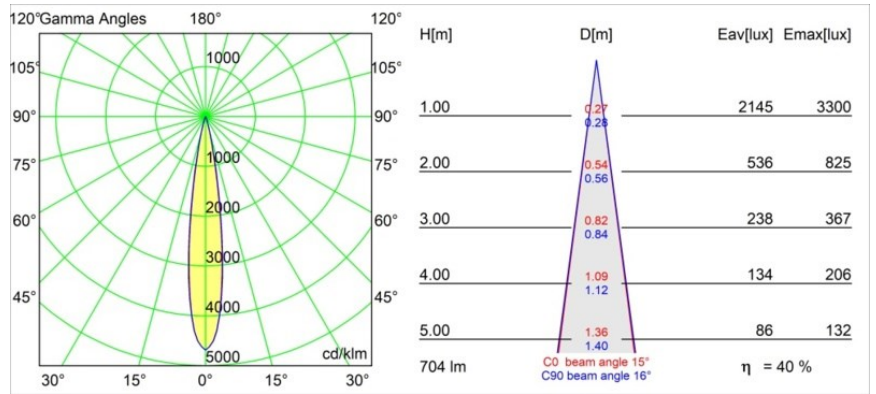

Distribution de Lumière & Schéma de Faisceau