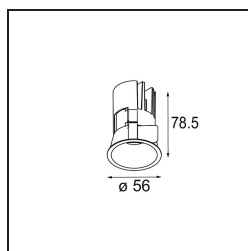

Caractéristiques

Matériaux	13710132
Type de Source Lumineuse	LED
Type de LED	CITIZEN CLU7A3
Technologie LED	LED COB
CRI	Min. 90
Température de Couleur	3000K
Durée de Vie	L90B10 à 50 000 heures
Ampoule incluse	Oui
Nombre de Sources Lumineuses	1
Code de flux CIE	100 100 100 100 40
Groupe ment (SDCM)	2
Direction de la Lumière	Bas
Optique	Lentille
Faisceau mesuré (°)	15,0
Tension d'Entrée	Driver à Courant Constant Requis
Classe Électrique	III
Indice de protection IP	54
Essai au fil incandescent (°C)	960
Intérieur/extérieur	Intérieur
Application	Plafond, Mur
Montage	Encastré
Taille de découpe (mm)	ø51
Profondeur de montage (mm)	100,0
Ajustabilité	Not Applicable
Distance avec l'Objet Éclairé (m)	0,1
Couleur Principale & Finition Principale	Noir, Structure
Poids brut (g)	184,0
Courant du driver (mA)	350 500
Min. forward voltage (Vf)	11,2 11,2
Max. forward voltage (Vf)	13,2 13,2
Connected load (W)	4,1 6,1
Flux lumineux par lampe (lm)	210 283
Efficacité (lm/W)	51 46