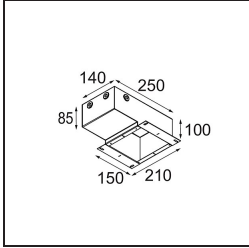

Specifications

Material	13710132
Tipo de fuente de luz	LED
Tipo de LED	CITIZEN CLU7A3
Tecnología LED	COB LED
CRI	Min. 90
Temperatura del color	3000K
Vida Útil	L90B10 @50.000 horas
Lámpara Incluida	Sí
Número de fuentes de luz	1
Código de flujo CIE	100 100 100 100 40
Binning (SDCM)	2
Dirección de la luz	Directo
Óptica	Lente
Ángulo de Apertura medido (°)	15,0
Voltaje de entrada	Driver de corriente constante requerido
Clasificación eléctrica	III
Clasificación del IP	54
Clasificación de hilo incandescente (°C)	960
Interior/Exterior	Interior
Aplicación	Techo, Pared
Montaje	Empotrado
Tamaño de corte (mm)	ø51
Profundidad de montaje (mm)	100,0
Ajustabilidad	Not Applicable
Distancia al objeto iluminado (m)	0,1
Color principal & Acabado principal	Negro, Estructura
Peso bruto (g)	184,0
Corriente de accionamiento (mA)	350 500
Min. forward voltage (Vf)	11,2 11,2
Max. forward voltage (Vf)	13,2 13,2
Connected load (W)	4,1 6,1
Flujo luminoso por lámpara (lm)	210 283
Eficacia (lm/W)	51 46

Índice de deslumbramiento	1	1
------------------------------	---	---

TM30 & CRI diagram

Light distribution & beam diagram

Accesorios Instalación

12293830 Plaster Kit 51 1x

11624030 Installation Housing 140x250x100x210