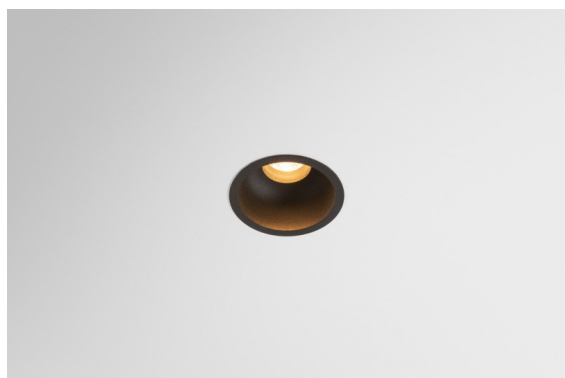

Date
Customer
Project
Type

Minude Recessed 56 1x IP54 LED 3000K Spot DE Black Structure

La flexibilidad yóguica de Minude le sorprenderá tanto como su diseño cilíndrico desnudo. Expresa apariencia y sensación elegantes y minimalistas en paredes y en techos altos o bajos. Use más de un foco Minude en nuestra vía Pista Track o en nuestro Modupoint LED rediseñado. Su larga tira de colores y tamaño en miniatura causarán gran impresión.

Specifications

Material	13710132
Tipo de fuente de luz	LED
Tipo de LED	CITIZEN CLU7A3
Tecnología LED	COB LED
CRI	Min. 90
Temperatura del color	3000K
Vida Útil	L90B10 @50.000 horas
Lámpara Incluida	Sí
Número de fuentes de luz	1
Código de flujo CIE	100 100 100 100 40
Binning (SDCM)	2
Dirección de la luz	Directo
Óptica	Lente
Ángulo de Apertura medido (°)	15,0
Voltaje de entrada	Driver de corriente constante requerido
Clasificación eléctrica	III
Clasificación del IP	54
Clasificación de hilo incandescente (°C)	960
Interior/Exterior	Interior
Aplicación	Techo, Pared
Montaje	Empotrado
Tamaño de corte (mm)	ø51
Profundidad de montaje (mm)	100,0
Ajustabilidad	Not Applicable
Distancia al objeto iluminado (m)	0,1
Color principal & Acabado principal	Negro, Estructura
Peso bruto (g)	184,0
Corriente de accionamiento (mA)	350 500
Min. forward voltage (Vf)	11,2 11,2
Max. forward voltage (Vf)	13,2 13,2
Connected load (W)	4,1 6,1
Flujo luminoso por lámpara (lm)	210 283
Eficacia (lm/W)	51 46