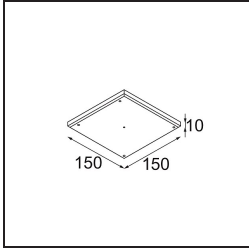

Specifications

Material	13710132
Tipo de fuente de luz	LED
Tipo de LED	CITIZEN CLU7A3
Tecnología LED	COB LED
CRI	Min. 90
Temperatura del color	3000K
Vida Útil	L90B10 @50.000 horas
Lámpara Incluida	Sí
Número de fuentes de luz	1
Código de flujo CIE	100 100 100 100 40
Binning (SDCM)	2
Dirección de la luz	Directo
Óptica	Lente
Ángulo de Apertura medido (°)	15,0
Voltaje de entrada	Driver de corriente constante requerido
Clasificación eléctrica	III
Clasificación del IP	54
Clasificación de hilo incandescente (°C)	960
Interior/Exterior	Interior
Aplicación	Techo, Pared
Montaje	Empotrado
Tamaño de corte (mm)	ø51
Profundidad de montaje (mm)	100,0
Ajustabilidad	Not Applicable
Distancia al objeto iluminado (m)	0,1
Color principal & Acabado principal	Negro, Estructura
Peso bruto (g)	184,0
Corriente de accionamiento (mA)	350 500
Min. forward voltage (Vf)	11,2 11,2
Max. forward voltage (Vf)	13,2 13,2
Connected load (W)	4,1 6,1
Flujo luminoso por lámpara (lm)	210 283
Eficacia (lm/W)	51 46

Índice de deslumbramiento	1	1
------------------------------	---	---

TM30 & CRI diagram

Light distribution & beam diagram

Accesorios Instalación

12293830 Plaster Kit 51 1x

11624030 Installation Housing 140x250x100x210