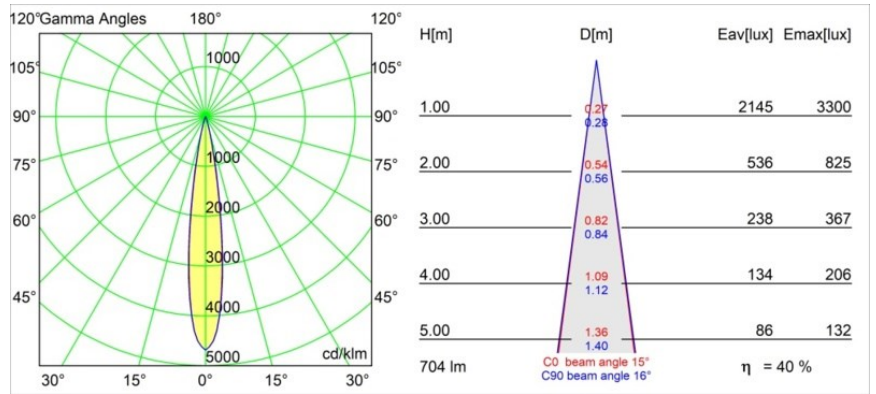

Light distribution & beam diagram