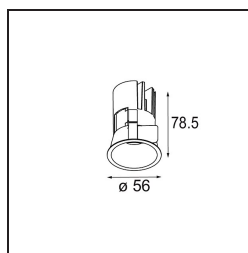

Date
Customer
Project
Type

Minude Recessed 56 1x IP54 LED 3000K Spot DE Black Structure

La flexibilidad yóguica de Minude le sorprenderá tanto como su diseño cilíndrico desnudo. Expresa apariencia y sensación elegantes y minimalistas en paredes y en techos altos o bajos. Use más de un foco Minude en nuestra vía Pista Track o en nuestro Modupoint LED rediseñado. Su larga tira de colores y tamaño en miniatura causarán gran impresión.

Specifications

Material	13710132
Tipo de fuente de luz	LED
Tipo de LED	CITIZEN CLU7A3
Tecnología LED	COB LED
CRI	Min. 90
Temperatura del color	3000K
Vida Útil	L90B10 @50.000 horas
Lámpara Incluida	Sí
Número de fuentes de luz	1
Código de flujo CIE	100 100 100 100 40
Binning (SDCM)	2
Dirección de la luz	Directo
Óptica	Lente
Ángulo de Apertura medido (°)	15,0
Voltaje de entrada	Driver de corriente constante requerido
Clasificación eléctrica	III
Clasificación del IP	54
Clasificación de hilo incandescente (°C)	960
Interior/Exterior	Interior
Aplicación	Techo, Pared
Montaje	Empotrado
Tamaño de corte (mm)	ø51
Profundidad de montaje (mm)	100,0
Ajustabilidad	Not Applicable
Distancia al objeto iluminado (m)	0,1
Color principal & Acabado principal	Negro, Estructura
Peso bruto (g)	184,0
Corriente de accionamiento (mA)	350 500
Min. forward voltage (Vf)	11,2 11,2
Max. forward voltage (Vf)	13,2 13,2
Connected load (W)	4,1 6,1
Flujo luminoso por lámpara (lm)	210 283
Eficacia (lm/W)	51 46