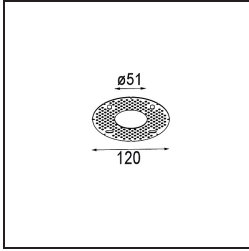

Specifications

Material	13710132
Tipo de fuente de luz	LED
Tipo de LED	CITIZEN CLU7A3
Tecnología LED	COB LED
CRI	Min. 90
Temperatura del color	3000K
Vida Útil	L90B10 @50.000 horas
Lámpara Incluida	Sí
Número de fuentes de luz	1
Código de flujo CIE	100 100 100 100 40
Binning (SDCM)	2
Dirección de la luz	Directo
Óptica	Lente
Ángulo de Apertura medido (°)	15,0
Voltaje de entrada	Driver de corriente constante requerido
Clasificación eléctrica	III
Clasificación del IP	54
Clasificación de hilo incandescente (°C)	960
Interior/Exterior	Interior
Aplicación	Techo, Pared
Montaje	Empotrado
Tamaño de corte (mm)	ø51
Profundidad de montaje (mm)	100,0
Ajustabilidad	Not Applicable
Distancia al objeto iluminado (m)	0,1
Color principal & Acabado principal	Negro, Estructura
Peso bruto (g)	184,0
Corriente de accionamiento (mA)	350 500
Min. forward voltage (Vf)	11,2 11,2
Max. forward voltage (Vf)	13,2 13,2
Connected load (W)	4,1 6,1
Flujo luminoso por lámpara (lm)	210 283
Eficacia (lm/W)	51 46

Índice de deslumbramiento	1	1
------------------------------	---	---

TM30 & CRI diagram

Light distribution & beam diagram

Accesorios Instalación

12293830 Plaster Kit 51 1x

11624030 Installation Housing 140x250x100x210