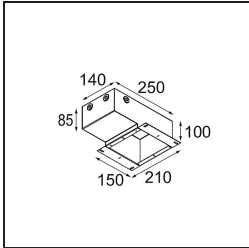

Spezifikationen

Material	13710132
Typ der Lichtquelle	LED
LED Typ	CITIZEN CLU7A3
LED-Technologie	COB-LED
CRI	Min. 90
Farbtemperatur	3000K
Lebensdauer	L90B10 bei 50.000 Stunden
Leuchtmittel enthalten	Ja
Anzahl Lichtquellen	1
CIE-Fluxcode	100 100 100 100 40
Binning (SDCM)	2
Lichtrichtung	Abwärts
Optik	Streuscheibe
Gemessene Abstrahlwinkel (°)	15,0
Eingangsspannung	Konstantstrom-Treiber erforderlich
Schutzklasse	III
Schutzart	54
Glühdrahtprüfung (°C)	960
Innen/Außen	Innen
Anwendung	Decke, Wand
Montage	Einbau
Ausschnittgröße (mm)	ø51
Einbautiefe (mm)	100,0
Verstellbarkeit	Not Applicable
Abstand zum beleuchteten Objekt (m)	0,1
Primärfarbe & Primäres Finish	Schwarz, Strukturiert
Bruttogewicht (g)	184,0
Antriebsstrom (mA)	350 500
Min. forward voltage (Vf)	11,2 11,2
Max. forward voltage (Vf)	13,2 13,2
Connected load (W)	4,1 6,1
Lichtstrom pro Lampe (lm)	210 283
Effizienz (lm/W)	51 46
UGR	1 1

Spezifikationen

TM30 & CRI Diagramm

Lichtverteilung und Lichtverteilungskurve

Diagramm

Montagezubehör

12293830 Plaster Kit 51 1x

11624030 Installation Housing 140x250x100x210

12292630 Gypsum Fibreboard 150x150