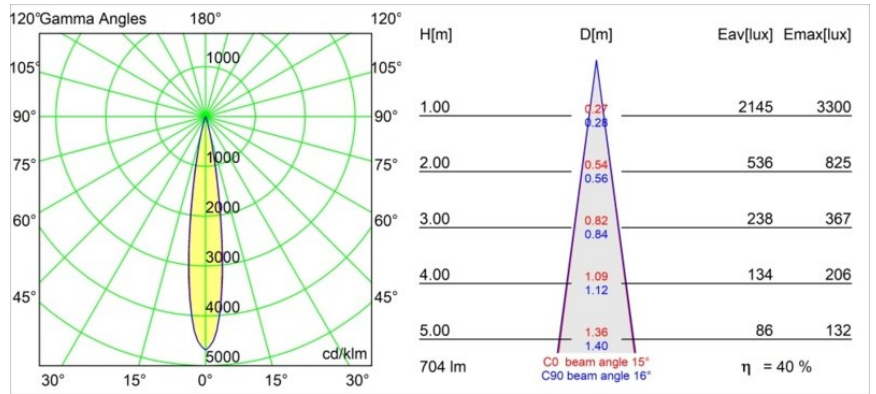

Lichtverteilung und Lichtverteilungskurve