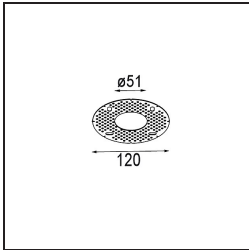

Spezifikationen

Material	13710132
Typ der Lichtquelle	LED
LED Typ	CITIZEN CLU7A3
LED-Technologie	COB-LED
CRI	Min. 90
Farbtemperatur	3000K
Lebensdauer	L90B10 bei 50.000 Stunden
Leuchtmittel enthalten	Ja
Anzahl Lichtquellen	1
CIE-Fluxcode	100 100 100 100 40
Binning (SDCM)	2
Lichtrichtung	Abwärts
Optik	Streuscheibe
Gemessene Abstrahlwinkel (°)	15,0
Eingangsspannung	Konstantstrom-Treiber erforderlich
Schutzklasse	III
Schutzart	54
Glühdrahtprüfung (°C)	960
Innen/Außen	Innen
Anwendung	Decke, Wand
Montage	Einbau
Ausschnittgröße (mm)	ø51
Einbautiefe (mm)	100,0
Verstellbarkeit	Not Applicable
Abstand zum beleuchteten Objekt (m)	0,1
Primärfarbe & Primäres Finish	Schwarz, Strukturiert
Bruttogewicht (g)	184,0
Antriebsstrom (mA)	350 500
Min. forward voltage (Vf)	11,2 11,2
Max. forward voltage (Vf)	13,2 13,2
Connected load (W)	4,1 6,1
Lichtstrom pro Lampe (lm)	210 283
Effizienz (lm/W)	51 46
UGR	1 1

Spezifikationen

TM30 & CRI Diagramm

Lichtverteilung und Lichtverteilungskurve

Diagramm

Montagezubehör

12293830 Plaster Kit 51 1x

11624030 Installation Housing 140x250x100x210

12292630 Gypsum Fibreboard 150x150