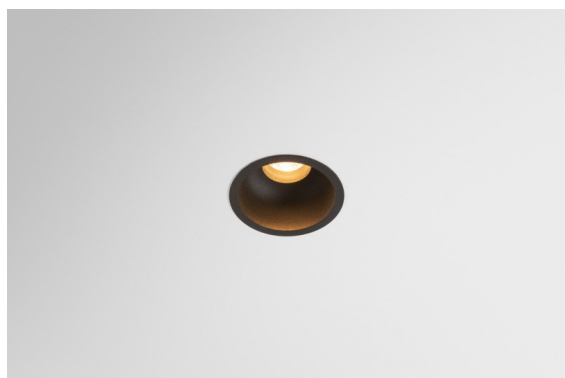

Datum
Kunde
Projekt
Art

Minute Recessed 56 1x IP54 LED 3000K Spot DE Black Structure

Die yogische Flexibilität wird Sie ebenso überraschen, wie ihr pures, zylindrisches Design. Zaubern Sie ein raffiniertes und minimalistisches Szenario an Wände und an hohe oder niedrige Decken. Probieren Sie mehr als eine Minute aus, an unserem Pista Schienensystem oder unserem völlig neu entwickelten Modupoint LED. Die lange Farblinie und die Miniaturgröße hinterlassen einen bleibenden Eindruck.

Spezifikationen

Material	13710132
Typ der Lichtquelle	LED
LED Typ	CITIZEN CLU7A3
LED-Technologie	COB-LED
CRI	Min. 90
Farbtemperatur	3000K
Lebensdauer	L90B10 bei 50.000 Stunden
Leuchtmittel enthalten	Ja
Anzahl Lichtquellen	1
CIE-Fluxcode	100 100 100 100 40
Binning (SDCM)	2
Lichtrichtung	Abwärts
Optik	Streuscheibe
Gemessene Abstrahlwinkel (°)	15,0
Eingangsspannung	Konstantstrom-Treiber erforderlich
Schutzklasse	III
Schutzart	54
Glühdrahtprüfung (°C)	960
Innen/Außen	Innen
Anwendung	Decke, Wand
Montage	Einbau
Ausschnittgröße (mm)	ø51
Einbautiefe (mm)	100,0
Verstellbarkeit	Not Applicable
Abstand zum beleuchteten Objekt (m)	0,1
Primärfarbe & Primäres Finish	Schwarz, Strukturiert
Bruttogewicht (g)	184,0
Antriebsstrom (mA)	350 500
Min. forward voltage (Vf)	11,2 11,2
Max. forward voltage (Vf)	13,2 13,2
Connected load (W)	4,1 6,1
Lichtstrom pro Lampe (lm)	210 283
Effizienz (lm/W)	51 46
UGR	1 1