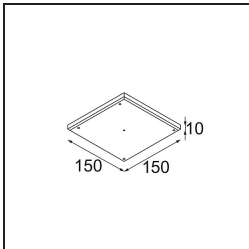

Spezifikationen

Material	13710132
Typ der Lichtquelle	LED
LED Typ	CITIZEN CLU7A3
LED-Technologie	COB-LED
CRI	Min. 90
Farbtemperatur	3000K
Lebensdauer	L90B10 bei 50.000 Stunden
Leuchtmittel enthalten	Ja
Anzahl Lichtquellen	1
CIE-Fluxcode	100 100 100 100 40
Binning (SDCM)	2
Lichtrichtung	Abwärts
Optik	Streuscheibe
Gemessene Abstrahlwinkel (°)	15,0
Eingangsspannung	Konstantstrom-Treiber erforderlich
Schutzklasse	III
Schutzart	54
Glühdrahtprüfung (°C)	960
Innen/Außen	Innen
Anwendung	Decke, Wand
Montage	Einbau
Ausschnittgröße (mm)	ø51
Einbautiefe (mm)	100,0
Verstellbarkeit	Not Applicable
Abstand zum beleuchteten Objekt (m)	0,1
Primärfarbe & Primäres Finish	Schwarz, Strukturiert
Bruttogewicht (g)	184,0
Antriebsstrom (mA)	350 500
Min. forward voltage (Vf)	11,2 11,2
Max. forward voltage (Vf)	13,2 13,2
Connected load (W)	4,1 6,1
Lichtstrom pro Lampe (lm)	210 283
Effizienz (lm/W)	51 46
UGR	1 1

Spezifikationen

TM30 & CRI Diagramm

Lichtverteilung und Lichtverteilungskurve

Diagramm

Montagezubehör

12293830 Plaster Kit 51 1x

11624030 Installation Housing 140x250x100x210

12292630 Gypsum Fibreboard 150x150