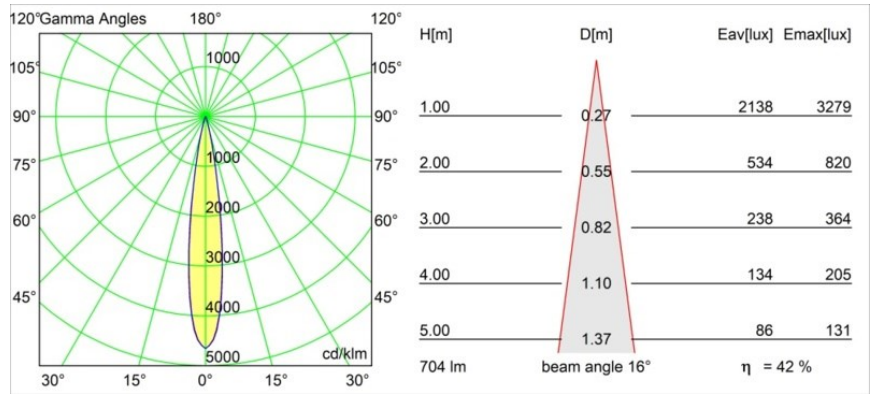

Lichtspreiding & Stralingsdiagram