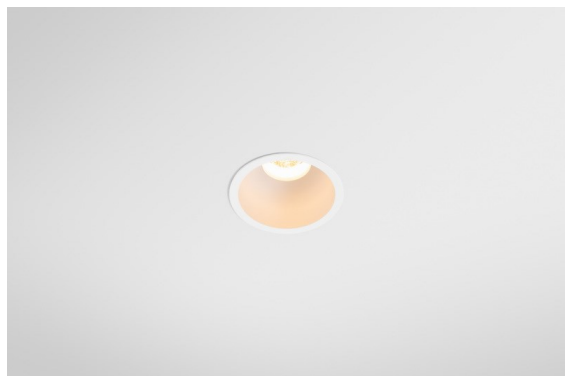

Datum
Klant
Project
Soort

Minute Recessed 56 lx IP54 LED 3000K Spot DE White Structure

Specificaties

Materiaal	13710109
Type Lichtbron	LED
LED type	CITIZEN CLU7A3
LED technologie	Led-COB
CRI	Min. 90
Kleurtemperatuur	3000K
Levensduur	L90B10 bij 50.000 Uur
Lamp inbegrepen	Ja
Aantal Lichtbronnen	1
CIE-fluxcode	97 99 100 100 42
Binning (SDCM)	2
Lichtrichting	Omlaag
Optisch	Lens
Gemeten gradenbundel (°)	16,0
Ingangsspanning	Aandrijving Gelijktroom Vereist
Elektriciteitsklasse	III
IP-klasse	54
Gloeidraadtest (°C)	960
Binnen/Buiten	Binnen
Toepassing	Plafond, Wand
Montage	Inbouw
Inbouwopening (mm)	51
Montagediepte (mm)	100,0
Verstelbaarheid	Not Applicable
Afstand tot Verlicht Voorwerp (m)	0,1
Primaire Kleur & Primaire Afwerking	Wit, Structuur
Brutogewicht (g)	184,0
Stroom driver (mA)	350 500
Min. forward voltage (Vf)	11,2 11,2
Max. forward voltage (Vf)	13,2 13,2
Connected load (W)	4,1 6,1
Lumenoutput per lampunit (lm)	221 298
Efficiëntie (lm/W)	54 49
UGR	12 13

Minudes yogische flexibiliteit zal je al evenzeer verrassen als zijn naakte, cilindervormige ontwerp. Voor een geraffineerde en minimalistische look op de muur, op een hoog of laag plafond. Probeer meer dan één Minute op onze Pista rail of op onze herontworpen Modupoint LED. De lange reeks kleuren en het kleine formaat laten een grote indruk achter.