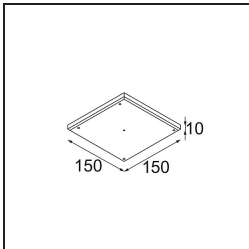

TM30 & CRI Diagrammen

Lichtspreiding & Stralingsdiagram

Installatie Accessoires

12293830 Plaster Kit 51 1x

11624030 Installation Housing 140x250x100x210

12292630 Gypsum Fibreboard 150x150

Kies een vereist accessoire