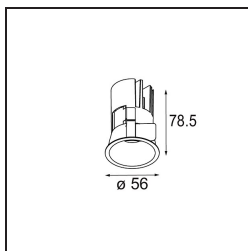

Datum
Klant
Project
Soort

Minute Recessed 56 lx IP54 LED 3000K Spot DE White Structure

Specificaties

Materiaal	13710109
Type Lichtbron	LED
LED type	CITIZEN CLU7A3
LED technologie	Led-COB
CRI	Min. 90
Kleurtemperatuur	3000K
Levensduur	L90B10 bij 50.000 Uur
Lamp inbegrepen	Ja
Aantal Lichtbronnen	1
CIE-fluxcode	97 99 100 100 42
Binning (SDCM)	2
Lichtrichting	Omlaag
Optisch	Lens
Gemeten gradenbundel (°)	16,0
Ingangsspanning	Aandrijving Gelijktroom Vereist
Elektriciteitsklasse	III
IP-klasse	54
Gloeidraadtest (°C)	960
Binnen/Buiten	Binnen
Toepassing	Plafond, Wand
Montage	Inbouw
Inbouwopening (mm)	51
Montagediepte (mm)	100,0
Verstelbaarheid	Not Applicable
Afstand tot Verlicht Voorwerp (m)	0,1
Primaire Kleur & Primaire Afwerking	Wit, Structuur
Brutogewicht (g)	184,0
Stroom driver (mA)	350 500
Min. forward voltage (Vf)	11,2 11,2
Max. forward voltage (Vf)	13,2 13,2
Connected load (W)	4,1 6,1
Lumenoutput per lampunit (lm)	221 298
Efficiëntie (lm/W)	54 49
UGR	12 13