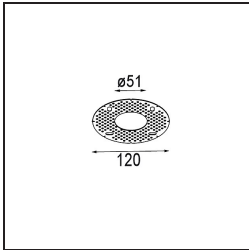

Datum
Klant
Project
Soort

Minute Recessed 56 lx IP54 LED 3000K Spot DE White Structure

Specificaties

Materiaal	13710109
Type Lichtbron	LED
LED type	CITIZEN CLU7A3
LED technologie	Led-COB
CRI	Min. 90
Kleurtemperatuur	3000K
Levensduur	L90B10 bij 50.000 Uur
Lamp inbegrepen	Ja
Aantal Lichtbronnen	1
CIE-fluxcode	97 99 100 100 42
Binning (SDCM)	2
Lichtrichting	Omlaag
Optisch	Lens
Gemeten gradenbundel (°)	16,0
Ingangsspanning	Aandrijving Gelijktroom Vereist
Elektriciteitsklasse	III
IP-klasse	54
Gloeidraadtest (°C)	960
Binnen/Buiten	Binnen
Toepassing	Plafond, Wand
Montage	Inbouw
Inbouwopening (mm)	51
Montagediepte (mm)	100,0
Verstelbaarheid	Not Applicable
Afstand tot Verlicht Voorwerp (m)	0,1
Primaire Kleur & Primaire Afwerking	Wit, Structuur
Brutogewicht (g)	184,0
Stroom driver (mA)	350 500
Min. forward voltage (Vf)	11,2 11,2
Max. forward voltage (Vf)	13,2 13,2
Connected load (W)	4,1 6,1
Lumenoutput per lampunit (lm)	221 298
Efficiëntie (lm/W)	54 49
UGR	12 13

Minudes yogische flexibiliteit zal je al evenzeer verrassen als zijn naakte, cilindervormige ontwerp. Voor een geraffineerde en minimalistische look op de muur, op een hoog of laag plafond. Probeer meer dan één Minute op onze Pista rail of op onze herontworpen Modupoint LED. De lange reeks kleuren en het kleine formaat laten een grote indruk achter.

TM30 & CRI Diagrammen

Lichtspreiding & Stralingsdiagram

Installatie Accessoires

12293830 Plaster Kit 51 1x

11624030 Installation Housing 140x250x100x210

12292630 Gypsum Fibreboard 150x150

Kies een vereist accessoire