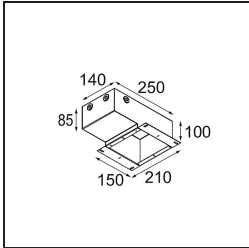

Datum
Klant
Project
Soort

Minute Recessed 56 lx IP54 LED 3000K Spot DE White Structure

Specificaties

Materiaal	13710109
Type Lichtbron	LED
LED type	CITIZEN CLU7A3
LED technologie	Led-COB
CRI	Min. 90
Kleurtemperatuur	3000K
Levensduur	L90B10 bij 50.000 Uur
Lamp inbegrepen	Ja
Aantal Lichtbronnen	1
CIE-fluxcode	97 99 100 100 42
Binning (SDCM)	2
Lichtrichting	Omlaag
Optisch	Lens
Gemeten gradenbundel (°)	16,0
Ingangsspanning	Aandrijving Gelijktroom Vereist
Elektriciteitsklasse	III
IP-klasse	54
Gloeidraadtest (°C)	960
Binnen/Buiten	Binnen
Toepassing	Plafond, Wand
Montage	Inbouw
Inbouwopening (mm)	51
Montagediepte (mm)	100,0
Verstelbaarheid	Not Applicable
Afstand tot Verlicht Voorwerp (m)	0,1
Primaire Kleur & Primaire Afwerking	Wit, Structuur
Brutogewicht (g)	184,0
Stroom driver (mA)	350 500
Min. forward voltage (Vf)	11,2 11,2
Max. forward voltage (Vf)	13,2 13,2
Connected load (W)	4,1 6,1
Lumenoutput per lampunit (lm)	221 298
Efficiëntie (lm/W)	54 49
UGR	12 13

TM30 & CRI Diagrammen

Lichtspreiding & Stralingsdiagram

Installatie Accessoires

12293830 Plaster Kit 51 1x

11624030 Installation Housing 140x250x100x210

12292630 Gypsum Fibreboard 150x150

Kies een vereist accessoire