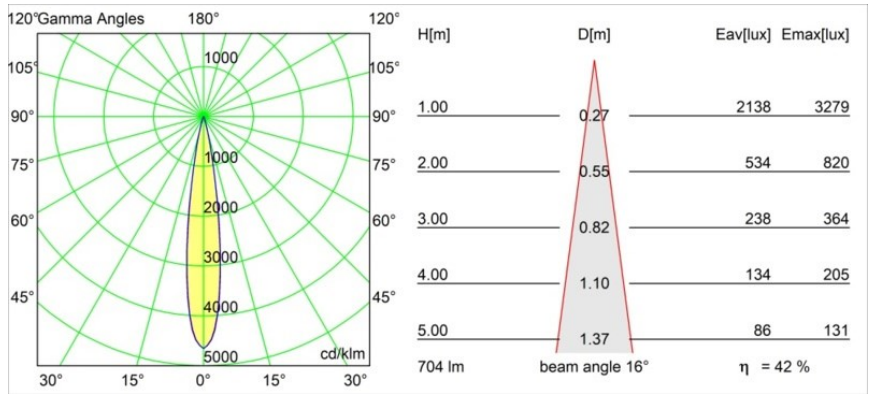

Light distribution & beam diagram