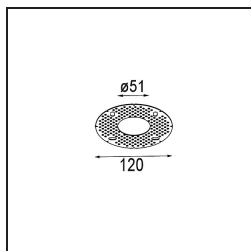

Specifications

Materiale	13710109
Tipo di Sorgente	LED
Tipologia LED	CITIZEN CLU7A3
Tecnologie LED	COB
CRI	Min. 90
Temperatura di colore della luce	3000K
Vita utile	L90B10 @50.000 ore
Lampadina inclusa	Sì
Numero di fonte luminosa	1
Codice di flusso CIE	97 99 100 100 42
Binning (SDCM)	2
Direzione della luce	Diretta
Ottiche	Lente
Fascio misurato (°)	16,0
Volt in ingresso	Necessario driver a corrente costante
Classificazione elettrica	III
Grado IP	54
Test filo a caldo (°C)	960
Interno/Esterno	Interno
Applicazione	Soffitto, Parete
Montaggio	Incassato
Foro d'incasso (mm)	ø51
Profondità di montaggio (mm)	100,0
Orientabilità	Not Applicable
Distanza dall'oggetto illuminato (m)	0,1
Colore primario & Finitura primaria	Bianco, Strutturata
Peso lordo (g)	184,0
Corrente di azionamento (mA)	350 500
Min. forward voltage (Vf)	11,2 11,2
Max. forward voltage (Vf)	13,2 13,2
Connected load (W)	4,1 6,1
Flusso luminoso per lampade (lm)	221 298
Efficienza (lm/W)	54 49

Livello abbagliamento	12	13
-----------------------	----	----

TM30 & CRI diagram

Light distribution & beam diagram

Diagrams

Accessori Installazione

12293830 Plaster Kit 51 1x

11624030 Installation Housing 140x250x100x210