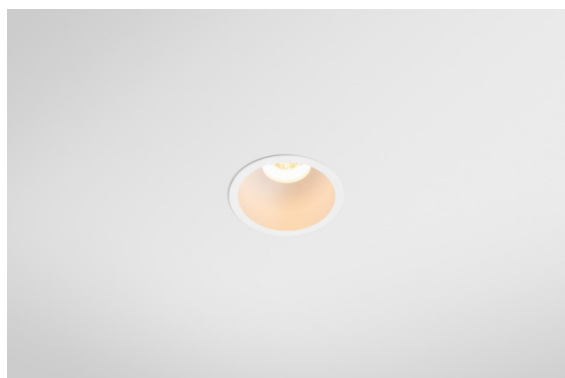

Date
Customer
Project
Type

Minude Recessed 56 lx IP54 LED 3000K Spot DE White Structure

La flessibilità yogica di Minude ti sorprenderà quanto il suo design essenziale e cilindrico. Esprimi un'estetica raffinata e minimalista su pareti e soffitti alti o bassi. Prova più di un Minude sul nostro binario Pista o sul nostro Modupoint LED ridisegnato. La sua lunga serie di colori e le sue dimensioni miniaturizzate faranno certamente colpo.

Specifications

Materiale	13710109
Tipo di Sorgente	LED
Tipologia LED	CITIZEN CLU7A3
Tecnologie LED	COB
CRI	Min. 90
Temperatura di colore della luce	3000K
Vita utile	L90B10 @50.000 ore
Lampadina inclusa	Sì
Numero di fonte luminosa	1
Codice di flusso CIE	97 99 100 100 42
Binning (SDCM)	2
Direzione della luce	Diretta
Ottiche	Lente
Fascio misurato (°)	16,0
Volt in ingresso	Necessario driver a corrente costante
Classificazione elettrica	III
Grado IP	54
Test filo a caldo (°C)	960
Interno/Esterno	Interno
Applicazione	Soffitto, Parete
Montaggio	Incassato
Foro d'incasso (mm)	ø51
Profondità di montaggio (mm)	100,0
Orientabilità	Not Applicable
Distanza dall'oggetto illuminato (m)	0,1
Colore primario & Finitura primaria	Bianco, Strutturata
Peso lordo (g)	184,0
Corrente di azionamento (mA)	350 500
Min. forward voltage (Vf)	11,2 11,2
Max. forward voltage (Vf)	13,2 13,2
Connected load (W)	4,1 6,1
Flusso luminoso per lampade (lm)	221 298
Efficienza (lm/W)	54 49