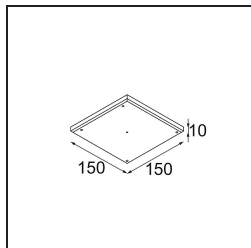

Specifications

Materiale	13710109
Tipo di Sorgente	LED
Tipologia LED	CITIZEN CLU7A3
Tecnologie LED	COB
CRI	Min. 90
Temperatura di colore della luce	3000K
Vita utile	L90B10 @50.000 ore
Lampadina inclusa	Sì
Numero di fonte luminosa	1
Codice di flusso CIE	97 99 100 100 42
Binning (SDCM)	2
Direzione della luce	Diretta
Ottiche	Lente
Fascio misurato (°)	16,0
Volt in ingresso	Necessario driver a corrente costante
Classificazione elettrica	III
Grado IP	54
Test filo a caldo (°C)	960
Interno/Esterno	Interno
Applicazione	Soffitto, Parete
Montaggio	Incassato
Foro d'incasso (mm)	ø51
Profondità di montaggio (mm)	100,0
Orientabilità	Not Applicable
Distanza dall'oggetto illuminato (m)	0,1
Colore primario & Finitura primaria	Bianco, Strutturata
Peso lordo (g)	184,0
Corrente di azionamento (mA)	350 500
Min. forward voltage (Vf)	11,2 11,2
Max. forward voltage (Vf)	13,2 13,2
Connected load (W)	4,1 6,1
Flusso luminoso per lampade (lm)	221 298
Efficienza (lm/W)	54 49

Livello abbagliamento	12	13
-----------------------	----	----

TM30 & CRI diagram

Light distribution & beam diagram

Diagrams

Accessori Installazione

12293830 Plaster Kit 51 1x

11624030 Installation Housing 140x250x100x210