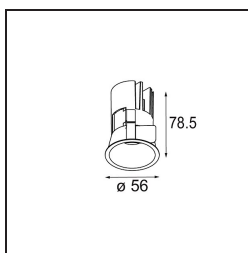

Date
Customer
Project
Type

Minude Recessed 56 lx IP54 LED 3000K Spot DE White Structure

La flessibilità yogica di Minude ti sorprenderà quanto il suo design essenziale e cilindrico. Esprimi un'estetica raffinata e minimalista su pareti e soffitti alti o bassi. Prova più di un Minude sul nostro binario Pista o sul nostro Modupoint LED ridisegnato. La sua lunga serie di colori e le sue dimensioni miniaturizzate faranno certamente colpo.

Specifications

Materiale	13710109
Tipo di Sorgente	LED
Tipologia LED	CITIZEN CLU7A3
Tecnologie LED	COB
CRI	Min. 90
Temperatura di colore della luce	3000K
Vita utile	L90B10 @50.000 ore
Lampadina inclusa	Sì
Numero di fonte luminosa	1
Codice di flusso CIE	97 99 100 100 42
Binning (SDCM)	2
Direzione della luce	Diretta
Ottiche	Lente
Fascio misurato (°)	16,0
Volt in ingresso	Necessario driver a corrente costante
Classificazione elettrica	III
Grado IP	54
Test filo a caldo (°C)	960
Interno/Esterno	Interno
Applicazione	Soffitto, Parete
Montaggio	Incassato
Foro d'incasso (mm)	ø51
Profondità di montaggio (mm)	100,0
Orientabilità	Not Applicable
Distanza dall'oggetto illuminato (m)	0,1
Colore primario & Finitura primaria	Bianco, Strutturata
Peso lordo (g)	184,0
Corrente di azionamento (mA)	350 500
Min. forward voltage (Vf)	11,2 11,2
Max. forward voltage (Vf)	13,2 13,2
Connected load (W)	4,1 6,1
Flusso luminoso per lampade (lm)	221 298
Efficienza (lm/W)	54 49