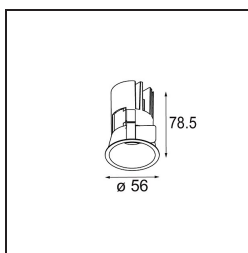

Minude Recessed 56 lx IP54 LED 3000K Spot DE White Structure

La souplesse yogique de Minude vous surprendra tout autant que son design cylindrique épuré. Obtenez un effet raffiné et minimaliste sur les murs, sur les plafonds hauts ou sur les plafonds bas. Testez plusieurs Minude sur notre rail Pista ou sur notre Modupoint LED revisité. Sa variété de couleurs et sa taille miniature feront forte impression.

Caractéristiques

Matériaux	13710109
Type de Source Lumineuse	LED
Type de LED	CITIZEN CLU7A3
Technologie LED	LED COB
CRI	Min. 90
Température de Couleur	3000K
Durée de Vie	L90B10 à 50 000 heures
Ampoule incluse	Oui
Nombre de Sources Lumineuses	1
Code de flux CIE	97 99 100 100 42
Groupe ment (SDCM)	2
Direction de la Lumière	Bas
Optique	Lentille
Faisceau mesuré (°)	16,0
Tension d'Entrée	Driver à Courant Constant Requis
Classe Électrique	III
Indice de protection IP	54
Essai au fil incandescent (°C)	960
Intérieur/extérieur	Intérieur
Application	Plafond, Mur
Montage	Encastré
Taille de découpe (mm)	ø51
Profondeur de montage (mm)	100,0
Ajustabilité	Not Applicable
Distance avec l'Objet Éclairé (m)	0,1
Couleur Principale & Finition Principale	Blanc, Structure
Poids brut (g)	184,0
Courant du driver (mA)	350 500
Min. forward voltage (Vf)	11,2 11,2
Max. forward voltage (Vf)	13,2 13,2
Connected load (W)	4,1 6,1
Flux lumineux par lampe (lm)	221 298
Efficacité (lm/W)	54 49