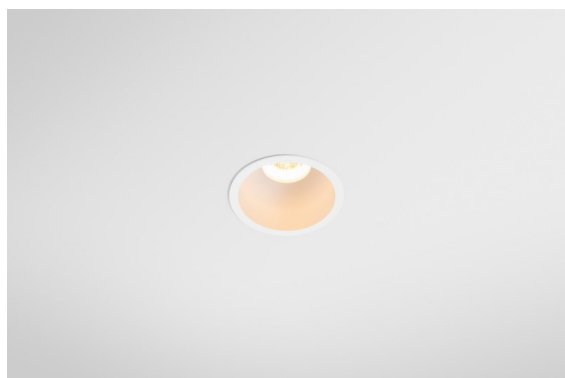

Minude Recessed 56 lx IP54 LED 3000K Spot DE White Structure

La souplesse yogique de Minude vous surprendra tout autant que son design cylindrique épuré. Obtenez un effet raffiné et minimaliste sur les murs, sur les plafonds hauts ou sur les plafonds bas. Testez plusieurs Minude sur notre rail Pista ou sur notre Modupoint LED revisité. Sa variété de couleurs et sa taille miniature feront forte impression.

Caractéristiques

Matériaux	13710109
Type de Source Lumineuse	LED
Type de LED	CITIZEN CLU7A3
Technologie LED	LED COB
CRI	Min. 90
Température de Couleur	3000K
Durée de Vie	L90B10 à 50 000 heures
Ampoule incluse	Oui
Nombre de Sources Lumineuses	1
Code de flux CIE	97 99 100 100 42
Groupe ment (SDCM)	2
Direction de la Lumière	Bas
Optique	Lentille
Faisceau mesuré (°)	16,0
Tension d'Entrée	Driver à Courant Constant Requis
Classe Électrique	III
Indice de protection IP	54
Essai au fil incandescent (°C)	960
Intérieur/extérieur	Intérieur
Application	Plafond, Mur
Montage	Encastré
Taille de découpe (mm)	ø51
Profondeur de montage (mm)	100,0
Ajustabilité	Not Applicable
Distance avec l'Objet Éclairé (m)	0,1
Couleur Principale & Finition Principale	Blanc, Structure
Poids brut (g)	184,0
Courant du driver (mA)	350 500
Min. forward voltage (Vf)	11,2 11,2
Max. forward voltage (Vf)	13,2 13,2
Connected load (W)	4,1 6,1
Flux lumineux par lampe (lm)	221 298
Efficacité (lm/W)	54 49