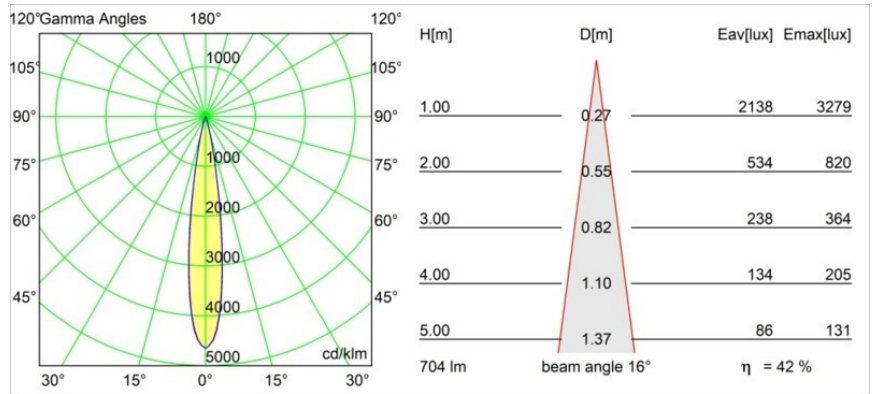

Distribution de Lumière & Schéma de Faisceau