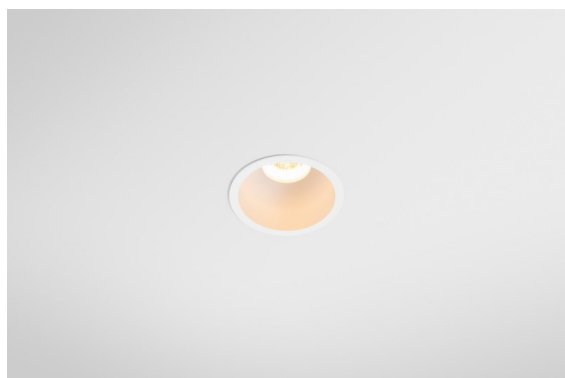

Date
Customer
Project
Type

Minude Recessed 56 lx IP54 LED 3000K Spot DE White Structure

La flexibilidad yóguica de Minude le sorprenderá tanto como su diseño cilíndrico desnudo. Expresa apariencia y sensación elegantes y minimalistas en paredes y en techos altos o bajos. Use más de un foco Minude en nuestra vía Pista Track o en nuestro Modupoint LED rediseñado. Su larga tira de colores y tamaño en miniatura causarán gran impresión.

Specifications

Material	13710109
Tipo de fuente de luz	LED
Tipo de LED	CITIZEN CLU7A3
Tecnología LED	COB LED
CRI	Min. 90
Temperatura del color	3000K
Vida Útil	L90B10 @50.000 horas
Lámpara Incluida	Sí
Número de fuentes de luz	1
Código de flujo CIE	97 99 100 100 42
Binning (SDCM)	2
Dirección de la luz	Directo
Óptica	Lente
Ángulo de Apertura medido (°)	16,0
Voltaje de entrada	Driver de corriente constante requerido
Clasificación eléctrica	III
Clasificación del IP	54
Clasificación de hilo incandescente (°C)	960
Interio/Exterior	Interior
Aplicación	Techo, Pared
Montaje	Empotrado
Tamaño de corte (mm)	ø51
Profundidad de montaje (mm)	100,0
Ajustabilidad	Not Applicable
Distancia al objeto iluminado (m)	0,1
Color principal & Acabado principal	Blanco, Estructura
Peso bruto (g)	184,0
Corriente de accionamiento (mA)	350 500
Min. forward voltage (Vf)	11,2 11,2
Max. forward voltage (Vf)	13,2 13,2
Connected load (W)	4,1 6,1
Flujo luminoso por lámpara (lm)	221 298
Eficacia (lm/W)	54 49