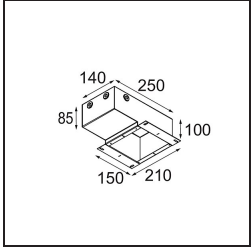

Specifications

Material	13710109
Tipo de fuente de luz	LED
Tipo de LED	CITIZEN CLU7A3
Tecnología LED	COB LED
CRI	Min. 90
Temperatura del color	3000K
Vida Útil	L90B10 @50.000 horas
Lámpara Incluida	Sí
Número de fuentes de luz	1
Código de flujo CIE	97 99 100 100 42
Binning (SDCM)	2
Dirección de la luz	Directo
Óptica	Lente
Ángulo de Apertura medido (°)	16,0
Voltaje de entrada	Driver de corriente constante requerido
Clasificación eléctrica	III
Clasificación del IP	54
Clasificación de hilo incandescente (°C)	960
Interio/Exterior	Interior
Aplicación	Techo, Pared
Montaje	Empotrado
Tamaño de corte (mm)	ø51
Profundidad de montaje (mm)	100,0
Ajustabilidad	Not Applicable
Distancia al objeto iluminado (m)	0,1
Color principal & Acabado principal	Blanco, Estructura
Peso bruto (g)	184,0
Corriente de accionamiento (mA)	350 500
Min. forward voltage (Vf)	11,2 11,2
Max. forward voltage (Vf)	13,2 13,2
Connected load (W)	4,1 6,1
Flujo luminoso por lámpara (lm)	221 298
Eficacia (lm/W)	54 49

Índice de deslumbramiento	12	13
------------------------------	----	----

TM30 & CRI diagram

Light distribution & beam diagram

Accesorios Instalación

12293830 Plaster Kit 51 1x

11624030 Installation Housing 140x250x100x210