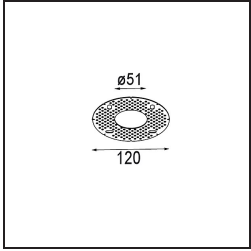

Specifications

Material	13710109
Tipo de fuente de luz	LED
Tipo de LED	CITIZEN CLU7A3
Tecnología LED	COB LED
CRI	Min. 90
Temperatura del color	3000K
Vida Útil	L90B10 @50.000 horas
Lámpara Incluida	Sí
Número de fuentes de luz	1
Código de flujo CIE	97 99 100 100 42
Binning (SDCM)	2
Dirección de la luz	Directo
Óptica	Lente
Ángulo de Apertura medido (°)	16,0
Voltaje de entrada	Driver de corriente constante requerido
Clasificación eléctrica	III
Clasificación del IP	54
Clasificación de hilo incandescente (°C)	960
Interio/Exterior	Interior
Aplicación	Techo, Pared
Montaje	Empotrado
Tamaño de corte (mm)	ø51
Profundidad de montaje (mm)	100,0
Ajustabilidad	Not Applicable
Distancia al objeto iluminado (m)	0,1
Color principal & Acabado principal	Blanco, Estructura
Peso bruto (g)	184,0
Corriente de accionamiento (mA)	350 500
Min. forward voltage (Vf)	11,2 11,2
Max. forward voltage (Vf)	13,2 13,2
Connected load (W)	4,1 6,1
Flujo luminoso por lámpara (lm)	221 298
Eficacia (lm/W)	54 49

Índice de deslumbramiento	12	13
------------------------------	----	----

TM30 & CRI diagram

Light distribution & beam diagram

Accesorios Instalación

12293830 Plaster Kit 51 1x

11624030 Installation Housing 140x250x100x210