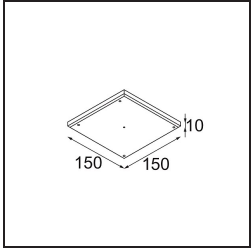

Specifications

Material	13710109
Tipo de fuente de luz	LED
Tipo de LED	CITIZEN CLU7A3
Tecnología LED	COB LED
CRI	Min. 90
Temperatura del color	3000K
Vida Útil	L90B10 @50.000 horas
Lámpara Incluida	Sí
Número de fuentes de luz	1
Código de flujo CIE	97 99 100 100 42
Binning (SDCM)	2
Dirección de la luz	Directo
Óptica	Lente
Ángulo de Apertura medido (°)	16,0
Voltaje de entrada	Driver de corriente constante requerido
Clasificación eléctrica	III
Clasificación del IP	54
Clasificación de hilo incandescente (°C)	960
Interio/Exterior	Interior
Aplicación	Techo, Pared
Montaje	Empotrado
Tamaño de corte (mm)	ø51
Profundidad de montaje (mm)	100,0
Ajustabilidad	Not Applicable
Distancia al objeto iluminado (m)	0,1
Color principal & Acabado principal	Blanco, Estructura
Peso bruto (g)	184,0
Corriente de accionamiento (mA)	350 500
Min. forward voltage (Vf)	11,2 11,2
Max. forward voltage (Vf)	13,2 13,2
Connected load (W)	4,1 6,1
Flujo luminoso por lámpara (lm)	221 298
Eficacia (lm/W)	54 49

Índice de deslumbramiento	12	13
------------------------------	----	----

TM30 & CRI diagram

Light distribution & beam diagram

Accesorios Instalación

12293830 Plaster Kit 51 1x

11624030 Installation Housing 140x250x100x210