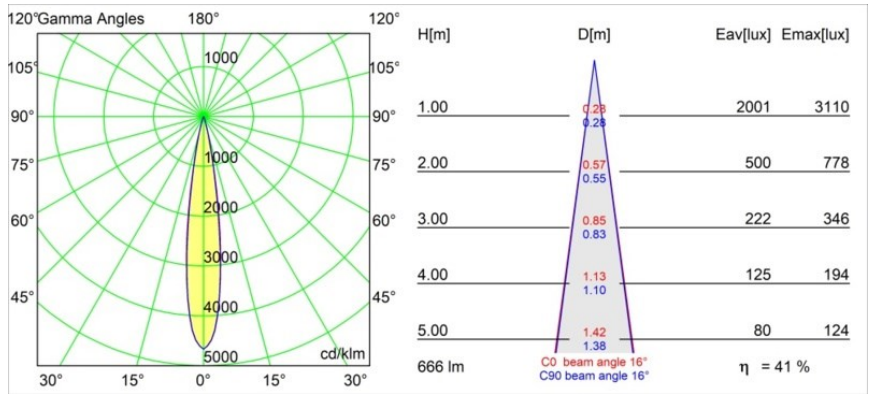

Lichtspreiding & Stralingsdiagram