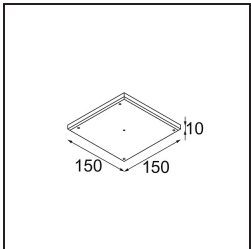

**TM30 & CRI Diagrammen**

**Lichtspreiding & Stralingsdiagram**

Diagrammen

**Installatie Accessoires**

**12293830** Plaster Kit 51 1x

**11624030** Installation Housing 140x250x100x210

**12292630** Gypsum Fibreboard 150x150