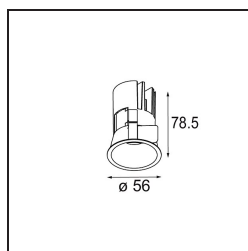

Datum
Klant
Project
Soort

*Minude Recessed 56 1x IP54 LED 2700K Spot DE Silver Bronze Brushed Anodised*

### Specificaties

Materiaal	13710084
Type Lichtbron	LED
LED type	CITIZEN CLU7A3
LED technologie	Led-COB
CRI	Min. 90
Kleurtemperatuur	2700K
Levensduur	L90B10 bij 50.000 Uur
Lamp inbegrepen	Ja
Aantal Lichtbronnen	1
CIE-fluxcode	99 100 100 100 41
Binning (SDCM)	2
Lichtrichting	Omlaag
Optisch	Lens
Gemeten gradenbundel (°)	16,0
Ingangsspanning	Aandrijving Gelijktroom Vereist
Elektriciteitsklasse	III
IP-klasse	54
Gloeidraadtest (°C)	960
Binnen/Buiten	Binnen
Toepassing	Plafond, Wand
Montage	Inbouw
Inbouwopening (mm)	Ø51
Montagediepte (mm)	100,0
Verstelbaarheid	Not Applicable
Afstand tot Verlicht Voorwerp (m)	0,1
Primaire Kleur & Primaire Afwerking	Zilverbrons, Geborsteld Geanodiseerd
Brutogewicht (g)	184,0
Stroom driver (mA)	350 500
Min. forward voltage (Vf)	11,2 11,2
Max. forward voltage (Vf)	13,2 13,2
Connected load (W)	4,1 6,1
Lumenoutput per lampunit (lm)	203 274
Efficiëntie (lm/W)	49 45
UGR	3 4