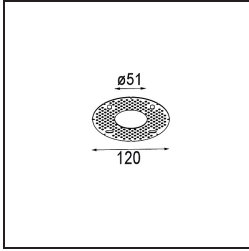

Specifications

Materiale	13710084
Tipo di Sorgente	LED
Tipologia LED	CITIZEN CLU7A3
Tecnologie LED	COB
CRI	Min. 90
Temperatura di colore della luce	2700K
Vita utile	L90B10 @50.000 ore
Lampadina inclusa	Sì
Numero di fonte luminosa	1
Codice di flusso CIE	99 100 100 100 41
Binning (SDCM)	2
Direzione della luce	Diretta
Ottiche	Lente
Fascio misurato (°)	16,0
Volt in ingresso	Necessario driver a corrente costante
Classificazione elettrica	III
Grado IP	54
Test filo a caldo (°C)	960
Interno/Esterno	Interno
Applicazione	Soffitto, Parete
Montaggio	Incassato
Foro d'incasso (mm)	ø51
Profondità di montaggio (mm)	100,0
Orientabilità	Not Applicable
Distanza dall'oggetto illuminato (m)	0,1
Colore primario & Finitura primaria	Argento Bronzo, Anodizzata Spazzolata
Peso lordo (g)	184,0
Corrente di azionamento (mA)	350 500
Min. forward voltage (Vf)	11,2 11,2
Max. forward voltage (Vf)	13,2 13,2
Connected load (W)	4,1 6,1
Flusso luminoso per lampade (lm)	203 274
Efficienza (lm/W)	49 45

Livello abbagliamento	3	4
-----------------------	---	---

TM30 & CRI diagram

Light distribution & beam diagram

Accessori Installazione

12293830 Plaster Kit 51 1x

11624030 Installation Housing 140x250x100x210