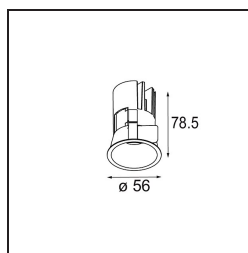

Specifications

Materiale	13710084
Tipo di Sorgente	LED
Tipologia LED	CITIZEN CLU7A3
Tecnologie LED	COB
CRI	Min. 90
Temperatura di colore della luce	2700K
Vita utile	L90B10 @50.000 ore
Lampadina inclusa	Sì
Numero di fonte luminosa	1
Codice di flusso CIE	99 100 100 100 41
Binning (SDCM)	2
Direzione della luce	Diretta
Ottiche	Lente
Fascio misurato (°)	16,0
Volt in ingresso	Necessario driver a corrente costante
Classificazione elettrica	III
Grado IP	54
Test filo a caldo (°C)	960
Interno/Esterno	Interno
Applicazione	Soffitto, Parete
Montaggio	Incassato
Foro d'incasso (mm)	ø51
Profondità di montaggio (mm)	100,0
Orientabilità	Not Applicable
Distanza dall'oggetto illuminato (m)	0,1
Colore primario & Finitura primaria	Argento Bronzo, Anodizzata Spazzolata
Peso lordo (g)	184,0
Corrente di azionamento (mA)	350 500
Min. forward voltage (Vf)	11,2 11,2
Max. forward voltage (Vf)	13,2 13,2
Connected load (W)	4,1 6,1
Flusso luminoso per lampade (lm)	203 274
Efficienza (lm/W)	49 45