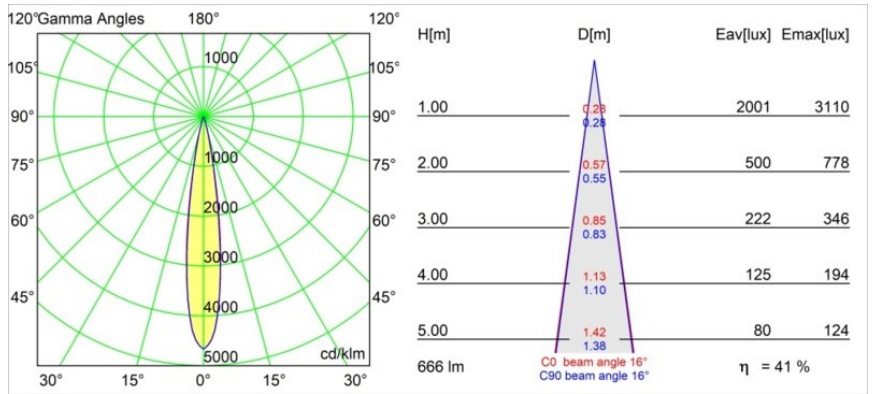

Light distribution & beam diagram