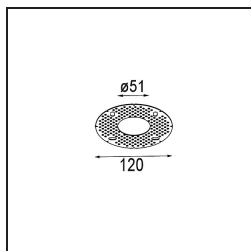

Caractéristiques

Matériaux	13710084
Type de Source Lumineuse	LED
Type de LED	CITIZEN CLU7A3
Technologie LED	LED COB
CRI	Min. 90
Température de Couleur	2700K
Durée de Vie	L90B10 à 50 000 heures
Ampoule incluse	Oui
Nombre de Sources Lumineuses	1
Code de flux CIE	99 100 100 100 41
Groupe ment (SDCM)	2
Direction de la Lumière	Bas
Optique	Lentille
Faisceau mesuré (°)	16,0
Tension d'Entrée	Driver à Courant Constant Requis
Classe Électrique	III
Indice de protection IP	54
Essai au fil incandescent (°C)	960
Intérieur/extérieur	Intérieur
Application	Plafond, Mur
Montage	Encastré
Taille de découpe (mm)	ø51
Profondeur de montage (mm)	100,0
Ajustabilité	Not Applicable
Distance avec l'Objet Éclairé (m)	0,1
Couleur Principale & Finition Principale	Bronze Argenté, Anodisé Brossé
Poids brut (g)	184,0
Courant du driver (mA)	350 500
Min. forward voltage (Vf)	11,2 11,2
Max. forward voltage (Vf)	13,2 13,2
Connected load (W)	4,1 6,1
Flux lumineux par lampe (lm)	203 274
Efficacité (lm/W)	49 45

UGR	3	4
-----	---	---

TM30 & CRI diagrammes

Distribution de Lumière & Schéma de Faisceau

Diagrammes

Accessoires d'Eclairage d'installation

12293830 Plaster Kit 51 1x

11624030 Installation Housing 140x250x100x210