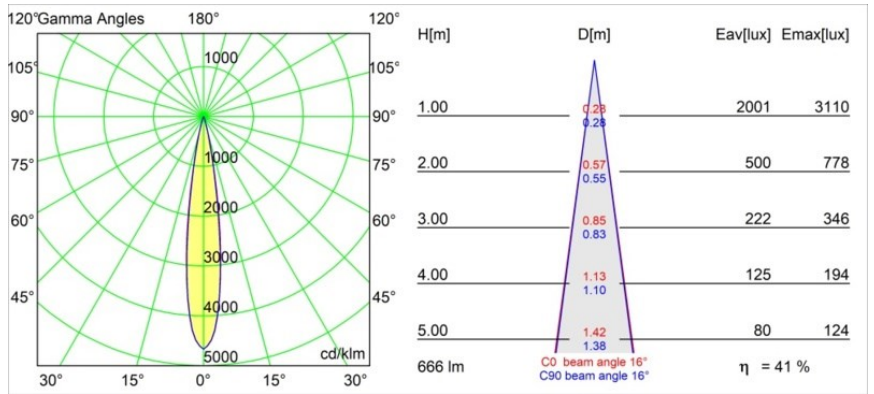

Distribution de Lumière & Schéma de Faisceau