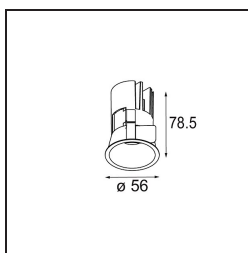

Caractéristiques

Matériaux	13710084
Type de Source Lumineuse	LED
Type de LED	CITIZEN CLU7A3
Technologie LED	LED COB
CRI	Min. 90
Température de Couleur	2700K
Durée de Vie	L90B10 à 50 000 heures
Ampoule incluse	Oui
Nombre de Sources Lumineuses	1
Code de flux CIE	99 100 100 100 41
Groupe ment (SDCM)	2
Direction de la Lumière	Bas
Optique	Lentille
Faisceau mesuré (°)	16,0
Tension d'Entrée	Driver à Courant Constant Requis
Classe Électrique	III
Indice de protection IP	54
Essai au fil incandescent (°C)	960
Intérieur/extérieur	Intérieur
Application	Plafond, Mur
Montage	Encastré
Taille de découpe (mm)	ø51
Profondeur de montage (mm)	100,0
Ajustabilité	Not Applicable
Distance avec l'Objet Éclairé (m)	0,1
Couleur Principale & Finition Principale	Bronze Argenté, Anodisé Brossé
Poids brut (g)	184,0
Courant du driver (mA)	350 500
Min. forward voltage (Vf)	11,2 11,2
Max. forward voltage (Vf)	13,2 13,2
Connected load (W)	4,1 6,1
Flux lumineux par lampe (lm)	203 274
Efficacité (lm/W)	49 45