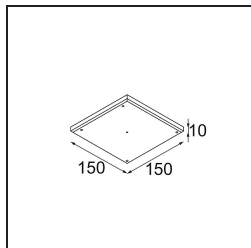

UGR	3	4
-----	---	---

TM30 & CRI diagrammes

Distribution de Lumière & Schéma de Faisceau

Diagrammes

Accessoires d'Eclairage d'installation

12293830 Plaster Kit 51 1x

11624030 Installation Housing 140x250x100x210