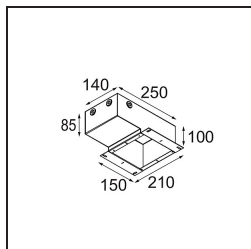

UGR	3	4
-----	---	---

TM30 & CRI diagrammes

Distribution de Lumière & Schéma de Faisceau

Diagrammes

Accessoires d'Eclairage d'installation

12293830 Plaster Kit 51 1x

11624030 Installation Housing 140x250x100x210