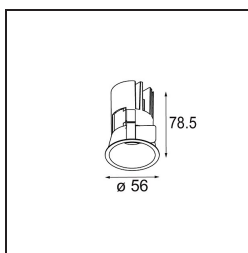

### Spezifikationen

Material	13710084
Typ der Lichtquelle	LED
LED Typ	CITIZEN CLU7A3
LED-Technologie	COB-LED
CRI	Min. 90
Farbtemperatur	2700K
Lebensdauer	L90B10 bei 50.000 Stunden
Leuchtmittel enthalten	Ja
Anzahl Lichtquellen	1
CIE-Fluxcode	99 100 100 100 41
Binning (SDCM)	2
Lichtrichtung	Abwärts
Optik	Streuscheibe
Gemessene Abstrahlwinkel (°)	16,0
Eingangsspannung	Konstantstrom-Treiber erforderlich
Schutzklasse	III
Schutzart	54
Glühdrahtprüfung (°C)	960
Innen/Außen	Innen
Anwendung	Decke, Wand
Montage	Einbau
Ausschnittgröße (mm)	ø51
Einbautiefe (mm)	100,0
Verstellbarkeit	Not Applicable
Abstand zum beleuchteten Objekt (m)	0,1
Primärfarbe & Primäres Finish	Silber-Bronze, Gebürstet und Eloxiert
Bruttogewicht (g)	184,0
Antriebsstrom (mA)	350      500
Min. forward voltage (Vf)	11,2      11,2
Max. forward voltage (Vf)	13,2      13,2
Connected load (W)	4,1      6,1
Lichtstrom pro Lampe (lm)	203      274
Effizienz (lm/W)	49      45
UGR	3      4