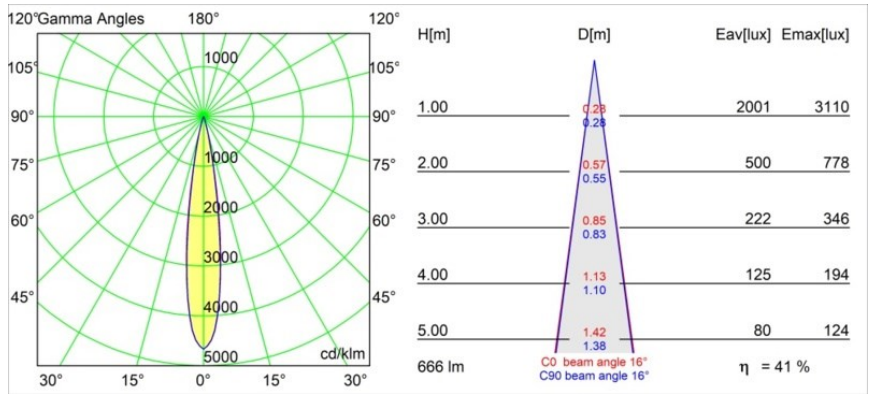

Lichtverteilung und Lichtverteilungskurve