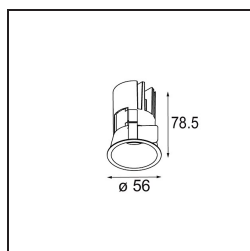

Datum
Klant
Project
Soort

Minute Recessed 56 1x IP54 LED 2700K Spot DE Bronze Brushed Anodised

Specificaties

Materiaal	13710082
Type Lichtbron	LED
LED type	CITIZEN CLU7A3
LED technologie	Led-COB
CRI	Min. 90
Kleurtemperatuur	2700K
Levensduur	L90B10 bij 50.000 Uur
Lamp inbegrepen	Ja
Aantal Lichtbronnen	1
CIE-fluxcode	100 100 100 100 40
Binning (SDCM)	2
Lichtrichting	Omlaag
Optisch	Lens
Gemeten gradenbundel (°)	16,0
Ingangsspanning	Aandrijving Gelijktroom Vereist
Elektriciteitsklasse	III
IP-klasse	54
Gloeidraadtest (°C)	960
Binnen/Buiten	Binnen
Toepassing	Plafond, Wand
Montage	Inbouw
Inbouwopening (mm)	51
Montagediepte (mm)	100,0
Verstelbaarheid	Not Applicable
Afstand tot Verlicht Voorwerp (m)	0,1
Primaire Kleur & Primaire Afwerking	Brons, Geborsteld Geanodiseerd
Brutogewicht (g)	184,0
Stroom driver (mA)	350 500
Min. forward voltage (Vf)	11,2 11,2
Max. forward voltage (Vf)	13,2 13,2
Connected load (W)	4,1 6,1
Lumenoutput per lampunit (lm)	199 269
Efficiëntie (lm/W)	49 44
UGR	1 1