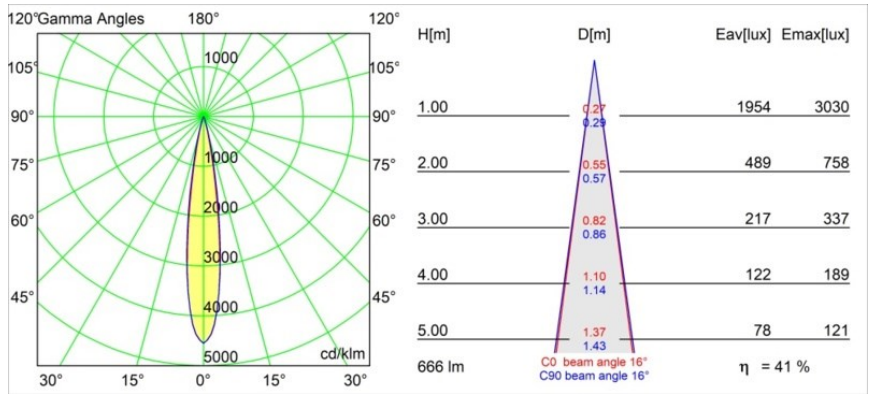

### Specifications

Materiale	13710041
Tipo di Sorgente	LED
Tipologia LED	CITIZEN CLU7A3
Tecnologie LED	COB
CRI	Min. 90
Temperatura di colore della luce	2700K
Vita utile	L90B10 @50.000 ore
Lampadina inclusa	Sì
Numero di fonte luminosa	1
Codice di flusso CIE	99 100 100 100 41
Binning (SDCM)	2
Direzione della luce	Diretta
Ottiche	Lente
Fascio misurato (°)	16,0
Volt in ingresso	Necessario driver a corrente costante
Classificazione elettrica	III
Grado IP	54
Test filo a caldo (°C)	960
Interno/Esterno	Interno
Applicazione	Soffitto, Parete
Montaggio	Incassato
Foro d'incasso (mm)	ø51
Profondità di montaggio (mm)	100,0
Orientabilità	Not Applicable
Distanza dall'oggetto illuminato (m)	0,1
Colore primario & Finitura primaria	Champagne, Anodizzata Spazzolata
Peso lordo (g)	184,0
Corrente di azionamento (mA)	350      500
Min. forward voltage (Vf)	11,2      11,2
Max. forward voltage (Vf)	13,2      13,2
Connected load (W)	4,1      6,1
Flusso luminoso per lampade (lm)	204      275
Efficienza (lm/W)	50      45

---

Livello abbagliamento	5	6
-----------------------	---	---

---

**TM30 & CRI diagram**

**Light distribution & beam diagram**

Diagrams

**Accessori Installazione**

**12293830** Plaster Kit 51 1x