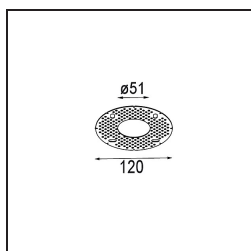

### Specifications

Materiale	13710041
Tipo di Sorgente	LED
Tipologia LED	CITIZEN CLU7A3
Tecnologie LED	COB
CRI	Min. 90
Temperatura di colore della luce	2700K
Vita utile	L90B10 @50.000 ore
Lampadina inclusa	Sì
Numero di fonte luminosa	1
Codice di flusso CIE	99 100 100 100 41
Binning (SDCM)	2
Direzione della luce	Diretta
Ottiche	Lente
Fascio misurato (°)	16,0
Volt in ingresso	Necessario driver a corrente costante
Classificazione elettrica	III
Grado IP	54
Test filo a caldo (°C)	960
Interno/Esterno	Interno
Applicazione	Soffitto, Parete
Montaggio	Incassato
Foro d'incasso (mm)	ø51
Profondità di montaggio (mm)	100,0
Orientabilità	Not Applicable
Distanza dall'oggetto illuminato (m)	0,1
Colore primario & Finitura primaria	Champagne, Anodizzata Spazzolata
Peso lordo (g)	184,0
Corrente di azionamento (mA)	350      500
Min. forward voltage (Vf)	11,2      11,2
Max. forward voltage (Vf)	13,2      13,2
Connected load (W)	4,1      6,1
Flusso luminoso per lampade (lm)	204      275
Efficienza (lm/W)	50      45

---

Livello abbagliamento	5	6
-----------------------	---	---

---

**TM30 & CRI diagram**

**Accessori Installazione**

**12293830** Plaster Kit 51 1x

**11624030** Installation Housing 140x250x100x210

**12292630** Gypsum Fibreboard 150x150