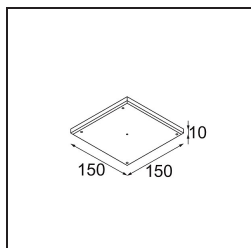

### Specifications

Materiale	13710041
Tipo di Sorgente	LED
Tipologia LED	CITIZEN CLU7A3
Tecnologie LED	COB
CRI	Min. 90
Temperatura di colore della luce	2700K
Vita utile	L90B10 @50.000 ore
Lampadina inclusa	Sì
Numero di fonte luminosa	1
Codice di flusso CIE	99 100 100 100 41
Binning (SDCM)	2
Direzione della luce	Diretta
Ottiche	Lente
Fascio misurato (°)	16,0
Volt in ingresso	Necessario driver a corrente costante
Classificazione elettrica	III
Grado IP	54
Test filo a caldo (°C)	960
Interno/Esterno	Interno
Applicazione	Soffitto, Parete
Montaggio	Incassato
Foro d'incasso (mm)	ø51
Profondità di montaggio (mm)	100,0
Orientabilità	Not Applicable
Distanza dall'oggetto illuminato (m)	0,1
Colore primario & Finitura primaria	Champagne, Anodizzata Spazzolata
Peso lordo (g)	184,0
Corrente di azionamento (mA)	350      500
Min. forward voltage (Vf)	11,2      11,2
Max. forward voltage (Vf)	13,2      13,2
Connected load (W)	4,1      6,1
Flusso luminoso per lampade (lm)	204      275
Efficienza (lm/W)	50      45

---

Livello abbagliamento	5	6
-----------------------	---	---

---

**TM30 & CRI diagram**

**Accessori Installazione**

**12293830** Plaster Kit 51 1x

**11624030** Installation Housing 140x250x100x210

**12292630** Gypsum Fibreboard 150x150