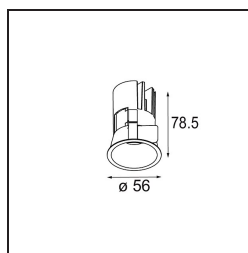

Date
Customer
Project
Type

*Minude Recessed 56 1x IP54 LED 2700K Spot DE Champagne Brushed Anodised*

La flessibilità yogica di Minude ti sorprenderà quanto il suo design essenziale e cilindrico. Esprimi un'estetica raffinata e minimalista su pareti e soffitti alti o bassi. Prova più di un Minude sul nostro binario Pista o sul nostro Modupoint LED ridisegnato. La sua lunga serie di colori e le sue dimensioni miniaturizzate faranno certamente colpo.

### Specifications

Materiale	13710041
Tipo di Sorgente	LED
Tipologia LED	CITIZEN CLU7A3
Tecnologie LED	COB
CRI	Min. 90
Temperatura di colore della luce	2700K
Vita utile	L90B10 @50.000 ore
Lampadina inclusa	Sì
Numero di fonte luminosa	1
Codice di flusso CIE	99 100 100 100 41
Binning (SDCM)	2
Direzione della luce	Diretta
Ottiche	Lente
Fascio misurato (°)	16,0
Volt in ingresso	Necessario driver a corrente costante
Classificazione elettrica	III
Grado IP	54
Test filo a caldo (°C)	960
Interno/Esterno	Interno
Applicazione	Soffitto, Parete
Montaggio	Incassato
Foro d'incasso (mm)	ø51
Profondità di montaggio (mm)	100,0
Orientabilità	Not Applicable
Distanza dall'oggetto illuminato (m)	0,1
Colore primario & Finitura primaria	Champagne, Anodizzata Spazzolata
Peso lordo (g)	184,0
Corrente di azionamento (mA)	350      500
Min. forward voltage (Vf)	11,2      11,2
Max. forward voltage (Vf)	13,2      13,2
Connected load (W)	4,1      6,1
Flusso luminoso per lampade (lm)	204      275
Efficienza (lm/W)	50      45