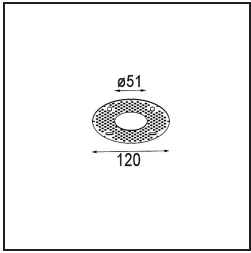

Spezifikationen

Material	13710041
Typ der Lichtquelle	LED
LED Typ	CITIZEN CLU7A3
LED-Technologie	COB-LED
CRI	Min. 90
Farbtemperatur	2700K
Lebensdauer	L90B10 bei 50.000 Stunden
Leuchtmittel enthalten	Ja
Anzahl Lichtquellen	1
CIE-Fluxcode	99 100 100 100 41
Binning (SDCM)	2
Lichtrichtung	Abwärts
Optik	Streuscheibe
Gemessene Abstrahlwinkel (°)	16,0
Eingangsspannung	Konstantstrom-Treiber erforderlich
Schutzklasse	III
Schutzart	54
Glühdrahtprüfung (°C)	960
Innen/Außen	Innen
Anwendung	Decke, Wand
Montage	Einbau
Ausschnittgröße (mm)	ø51
Einbautiefe (mm)	100,0
Verstellbarkeit	Not Applicable
Abstand zum beleuchteten Objekt (m)	0,1
Primärfarbe & Primäres Finish	Champagner, Gebürstet und Eloxiert
Bruttogewicht (g)	184,0
Antriebsstrom (mA)	350 500
Min. forward voltage (Vf)	11,2 11,2
Max. forward voltage (Vf)	13,2 13,2
Connected load (W)	4,1 6,1
Lichtstrom pro Lampe (lm)	204 275
Effizienz (lm/W)	50 45
UGR	5 6

TM30 & CRI Diagramm

Lichtverteilung und Lichtverteilungskurve

Diagramm

Montagezubehör

12293830 Plaster Kit 51 1x

11624030 Installation Housing 140x250x100x210

12292630 Gypsum Fibreboard 150x150

Wählen Sie das benötigte Zubehör