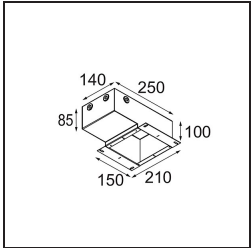

TM30 & CRI Diagramm

Lichtverteilung und Lichtverteilungskurve

Diagramm

Montagezubehör

12293830 Plaster Kit 51 1x

11624030 Installation Housing 140x250x100x210

12292630 Gypsum Fibreboard 150x150

Wählen Sie das benötigte Zubehör