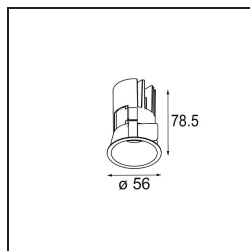

Minute Recessed 56 1x IP54 LED 2700K Spot DE Champagne Brushed Anodised

Die yogische Flexibilität wird Sie ebenso überraschen, wie ihr pures, zylindrisches Design. Zaubern Sie ein raffiniertes und minimalistisches Szenario an Wände und an hohe oder niedrige Decken. Probieren Sie mehr als eine Minute aus, an unserem Pista Schienensystem oder unserem völlig neu entwickelten Modupoint LED. Die lange Farblinie und die Miniaturgröße hinterlassen einen bleibenden Eindruck.

Spezifikationen

Material	13710041
Typ der Lichtquelle	LED
LED Typ	CITIZEN CLU7A3
LED-Technologie	COB-LED
CRI	Min. 90
Farbtemperatur	2700K
Lebensdauer	L90B10 bei 50.000 Stunden
Leuchtmittel enthalten	Ja
Anzahl Lichtquellen	1
CIE-Fluxcode	99 100 100 100 41
Binning (SDCM)	2
Lichtrichtung	Abwärts
Optik	Streuscheibe
Gemessene Abstrahlwinkel (°)	16,0
Eingangsspannung	Konstantstrom-Treiber erforderlich
Schutzklasse	III
Schutzart	54
Glühdrahtprüfung (°C)	960
Innen/Außen	Innen
Anwendung	Decke, Wand
Montage	Einbau
Ausschnittgröße (mm)	ø51
Einbautiefe (mm)	100,0
Verstellbarkeit	Not Applicable
Abstand zum beleuchteten Objekt (m)	0,1
Primärfarbe & Primäres Finish	Champagner, Gebürstet und Eloxiert
Bruttogewicht (g)	184,0
Antriebsstrom (mA)	350 500
Min. forward voltage (Vf)	11,2 11,2
Max. forward voltage (Vf)	13,2 13,2
Connected load (W)	4,1 6,1
Lichtstrom pro Lampe (lm)	204 275
Effizienz (lm/W)	50 45
UGR	5 6