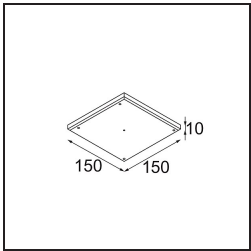

TM30 & CRI Diagramm

Lichtverteilung und Lichtverteilungskurve

Diagramm

Montagezubehör

12293830 Plaster Kit 51 1x

11624030 Installation Housing 140x250x100x210

12292630 Gypsum Fibreboard 150x150

Wählen Sie das benötigte Zubehör