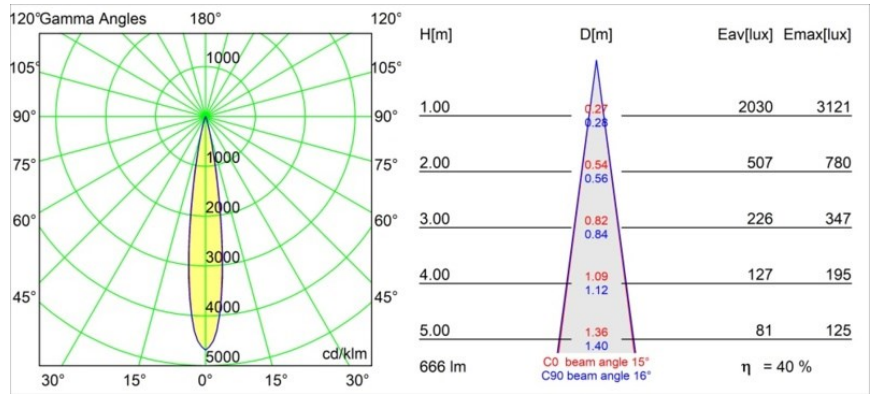

Lichtspreading & Stralingsdiagram