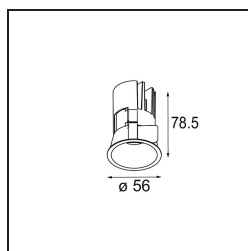

Date
Customer
Project
Type

Minude Recessed 56 1x IP54 LED 2700K Spot DE Black Structure

La flessibilità yogica di Minude ti sorprenderà quanto il suo design essenziale e cilindrico. Esprimi un'estetica raffinata e minimalista su pareti e soffitti alti o bassi. Prova più di un Minude sul nostro binario Pista o sul nostro Modupoint LED ridisegnato. La sua lunga serie di colori e le sue dimensioni miniaturizzate faranno certamente colpo.

Specifications

Materiale	13710032
Tipo di Sorgente	LED
Tipologia LED	CITIZEN CLU7A3
Tecnologie LED	COB
CRI	Min. 90
Temperatura di colore della luce	2700K
Vita utile	L90B10 @50.000 ore
Lampadina inclusa	Sì
Numero di fonte luminosa	1
Codice di flusso CIE	100 100 100 100 40
Binning (SDCM)	2
Direzione della luce	Diretta
Ottiche	Lente
Fascio misurato (°)	15,0
Volt in ingresso	Necessario driver a corrente costante
Classificazione elettrica	III
Grado IP	54
Test filo a caldo (°C)	960
Interno/Esterno	Interno
Applicazione	Soffitto, Parete
Montaggio	Incassato
Foro d'incasso (mm)	ø51
Profondità di montaggio (mm)	100,0
Orientabilità	Not Applicable
Distanza dall'oggetto illuminato (m)	0,1
Colore primario & Finitura primaria	Nero, Strutturata
Peso lordo (g)	184,0
Corrente di azionamento (mA)	350 500
Min. forward voltage (Vf)	11,2 11,2
Max. forward voltage (Vf)	13,2 13,2
Connected load (W)	4,1 6,1
Flusso luminoso per lampade (lm)	198 268
Efficienza (lm/W)	48 44