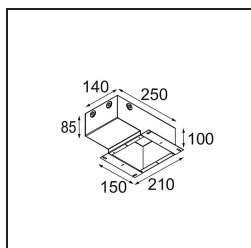

| | | |
|-----|---|---|
| UGR | 1 | 1 |
|-----|---|---|

TM30 & CRI diagrammes

Distribution de Lumière & Schéma de Faisceau

Accessoires d'Eclairage d'installation

12293830 Plaster Kit 51 1x

11624030 Installation Housing 140x250x100x210