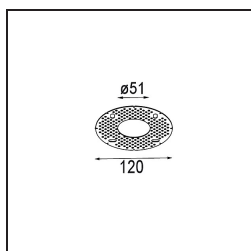

| |
|--------|
| Date |
| Client |
| Projet |
| Type |

Minude Recessed 56 1x IP54 LED 2700K Spot DE Black Structure

Caractéristiques

| | |
|------------------------------------------|----------------------------------|
| Matériaux | 13710032 |
| Type de Source Lumineuse | LED |
| Type de LED | CITIZEN CLU7A3 |
| Technologie LED | LED COB |
| CRI | Min. 90 |
| Température de Couleur | 2700K |
| Durée de Vie | L90B10 à 50 000 heures |
| Ampoule incluse | Oui |
| Nombre de Sources Lumineuses | 1 |
| Code de flux CIE | 100 100 100 100 40 |
| Groupe ment (SDCM) | 2 |
| Direction de la Lumière | Bas |
| Optique | Lentille |
| Faisceau mesuré (°) | 15,0 |
| Tension d'Entrée | Driver à Courant Constant Requis |
| Classe Électrique | III |
| Indice de protection IP | 54 |
| Essai au fil incandescent (°C) | 960 |
| Intérieur/extérieur | Intérieur |
| Application | Plafond, Mur |
| Montage | Encastré |
| Taille de découpe (mm) | ø51 |
| Profondeur de montage (mm) | 100,0 |
| Ajustabilité | Not Applicable |
| Distance avec l'Objet Éclairé (m) | 0,1 |
| Couleur Principale & Finition Principale | Noir, Structure |
| Poids brut (g) | 184,0 |
| Courant du driver (mA) | 350 500 |
| Min. forward voltage (Vf) | 11,2 11,2 |
| Max. forward voltage (Vf) | 13,2 13,2 |
| Connected load (W) | 4,1 6,1 |
| Flux lumineux par lampe (lm) | 198 268 |
| Efficacité (lm/W) | 48 44 |

| | | |
|-----|---|---|
| UGR | 1 | 1 |
|-----|---|---|

TM30 & CRI diagrammes

Distribution de Lumière & Schéma de Faisceau

Accessoires d'Eclairage d'installation

12293830 Plaster Kit 51 1x

11624030 Installation Housing 140x250x100x210