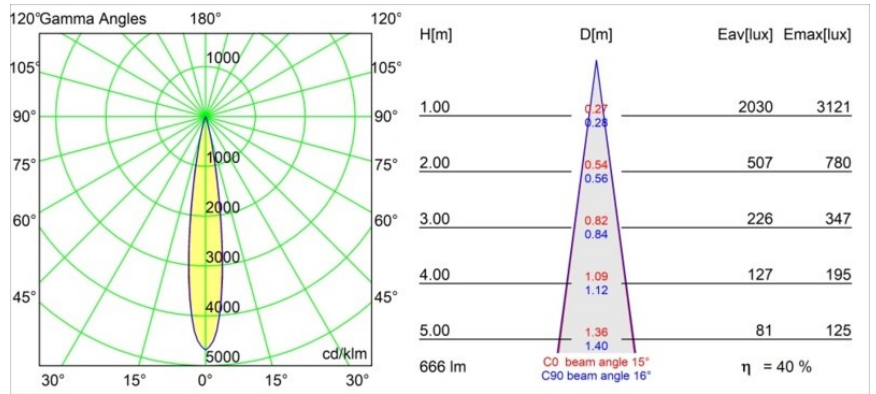

Distribution de Lumière & Schéma de Faisceau