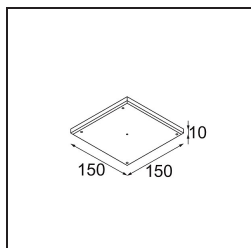

| |
|--------|
| Date |
| Client |
| Projet |
| Type |

Minude Recessed 56 1x IP54 LED 2700K Spot DE Black Structure

Caractéristiques

| | |
|------------------------------------------|----------------------------------|
| Matériaux | 13710032 |
| Type de Source Lumineuse | LED |
| Type de LED | CITIZEN CLU7A3 |
| Technologie LED | LED COB |
| CRI | Min. 90 |
| Température de Couleur | 2700K |
| Durée de Vie | L90B10 à 50 000 heures |
| Ampoule incluse | Oui |
| Nombre de Sources Lumineuses | 1 |
| Code de flux CIE | 100 100 100 100 40 |
| Groupe ment (SDCM) | 2 |
| Direction de la Lumière | Bas |
| Optique | Lentille |
| Faisceau mesuré (°) | 15,0 |
| Tension d'Entrée | Driver à Courant Constant Requis |
| Classe Électrique | III |
| Indice de protection IP | 54 |
| Essai au fil incandescent (°C) | 960 |
| Intérieur/extérieur | Intérieur |
| Application | Plafond, Mur |
| Montage | Encastré |
| Taille de découpe (mm) | ø51 |
| Profondeur de montage (mm) | 100,0 |
| Ajustabilité | Not Applicable |
| Distance avec l'Objet Éclairé (m) | 0,1 |
| Couleur Principale & Finition Principale | Noir, Structure |
| Poids brut (g) | 184,0 |
| Courant du driver (mA) | 350 500 |
| Min. forward voltage (Vf) | 11,2 11,2 |
| Max. forward voltage (Vf) | 13,2 13,2 |
| Connected load (W) | 4,1 6,1 |
| Flux lumineux par lampe (lm) | 198 268 |
| Efficacité (lm/W) | 48 44 |

| | | |
|-----|---|---|
| UGR | 1 | 1 |
|-----|---|---|

TM30 & CRI diagrammes

Distribution de Lumière & Schéma de Faisceau

Accessoires d'Eclairage d'installation

12293830 Plaster Kit 51 1x

11624030 Installation Housing 140x250x100x210