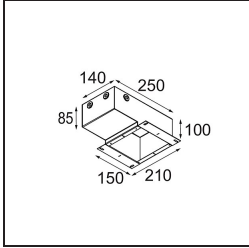

Specifications

Material	13710032
Tipo de fuente de luz	LED
Tipo de LED	CITIZEN CLU7A3
Tecnología LED	COB LED
CRI	Min. 90
Temperatura del color	2700K
Vida Útil	L90B10 @50.000 horas
Lámpara Incluida	Sí
Número de fuentes de luz	1
Código de flujo CIE	100 100 100 100 40
Binning (SDCM)	2
Dirección de la luz	Directo
Óptica	Lente
Ángulo de Apertura medido (°)	15,0
Voltaje de entrada	Driver de corriente constante requerido
Clasificación eléctrica	III
Clasificación del IP	54
Clasificación de hilo incandescente (°C)	960
Interior/Exterior	Interior
Aplicación	Techo, Pared
Montaje	Empotrado
Tamaño de corte (mm)	ø51
Profundidad de montaje (mm)	100,0
Ajustabilidad	Not Applicable
Distancia al objeto iluminado (m)	0,1
Color principal & Acabado principal	Negro, Estructura
Peso bruto (g)	184,0
Corriente de accionamiento (mA)	350 500
Min. forward voltage (Vf)	11,2 11,2
Max. forward voltage (Vf)	13,2 13,2
Connected load (W)	4,1 6,1
Flujo luminoso por lámpara (lm)	198 268
Eficacia (lm/W)	48 44

Índice de deslumbramiento	1	1
------------------------------	---	---

TM30 & CRI diagram

Light distribution & beam diagram

Accesorios Instalación

12293830 Plaster Kit 51 1x

11624030 Installation Housing 140x250x100x210