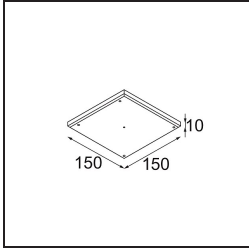

Specifications

Material	13710032
Tipo de fuente de luz	LED
Tipo de LED	CITIZEN CLU7A3
Tecnología LED	COB LED
CRI	Min. 90
Temperatura del color	2700K
Vida Útil	L90B10 @50.000 horas
Lámpara Incluida	Sí
Número de fuentes de luz	1
Código de flujo CIE	100 100 100 100 40
Binning (SDCM)	2
Dirección de la luz	Directo
Óptica	Lente
Ángulo de Apertura medido (°)	15,0
Voltaje de entrada	Driver de corriente constante requerido
Clasificación eléctrica	III
Clasificación del IP	54
Clasificación de hilo incandescente (°C)	960
Interior/Exterior	Interior
Aplicación	Techo, Pared
Montaje	Empotrado
Tamaño de corte (mm)	ø51
Profundidad de montaje (mm)	100,0
Ajustabilidad	Not Applicable
Distancia al objeto iluminado (m)	0,1
Color principal & Acabado principal	Negro, Estructura
Peso bruto (g)	184,0
Corriente de accionamiento (mA)	350 500
Min. forward voltage (Vf)	11,2 11,2
Max. forward voltage (Vf)	13,2 13,2
Connected load (W)	4,1 6,1
Flujo luminoso por lámpara (lm)	198 268
Eficacia (lm/W)	48 44

Índice de deslumbramiento	1	1
------------------------------	---	---

TM30 & CRI diagram

Light distribution & beam diagram

Accesorios Instalación

12293830 Plaster Kit 51 1x

11624030 Installation Housing 140x250x100x210