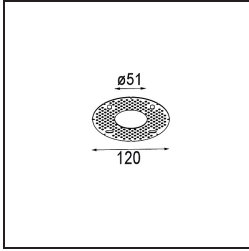

Specifications

Material	13710032
Tipo de fuente de luz	LED
Tipo de LED	CITIZEN CLU7A3
Tecnología LED	COB LED
CRI	Min. 90
Temperatura del color	2700K
Vida Útil	L90B10 @50.000 horas
Lámpara Incluida	Sí
Número de fuentes de luz	1
Código de flujo CIE	100 100 100 100 40
Binning (SDCM)	2
Dirección de la luz	Directo
Óptica	Lente
Ángulo de Apertura medido (°)	15,0
Voltaje de entrada	Driver de corriente constante requerido
Clasificación eléctrica	III
Clasificación del IP	54
Clasificación de hilo incandescente (°C)	960
Interior/Exterior	Interior
Aplicación	Techo, Pared
Montaje	Empotrado
Tamaño de corte (mm)	ø51
Profundidad de montaje (mm)	100,0
Ajustabilidad	Not Applicable
Distancia al objeto iluminado (m)	0,1
Color principal & Acabado principal	Negro, Estructura
Peso bruto (g)	184,0
Corriente de accionamiento (mA)	350 500
Min. forward voltage (Vf)	11,2 11,2
Max. forward voltage (Vf)	13,2 13,2
Connected load (W)	4,1 6,1
Flujo luminoso por lámpara (lm)	198 268
Eficacia (lm/W)	48 44

Índice de deslumbramiento	1	1
------------------------------	---	---

TM30 & CRI diagram

Light distribution & beam diagram

Accesorios Instalación

12293830 Plaster Kit 51 1x

11624030 Installation Housing 140x250x100x210