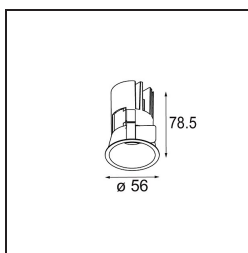

Date
Customer
Project
Type

Minude Recessed 56 1x IP54 LED 2700K Spot DE Black Structure

La flexibilidad yóguica de Minude le sorprenderá tanto como su diseño cilíndrico desnudo. Expresa apariencia y sensación elegantes y minimalistas en paredes y en techos altos o bajos. Use más de un foco Minude en nuestra vía Pista Track o en nuestro Modupoint LED rediseñado. Su larga tira de colores y tamaño en miniatura causarán gran impresión.

Specifications

Material	13710032
Tipo de fuente de luz	LED
Tipo de LED	CITIZEN CLU7A3
Tecnología LED	COB LED
CRI	Min. 90
Temperatura del color	2700K
Vida Útil	L90B10 @50.000 horas
Lámpara Incluida	Sí
Número de fuentes de luz	1
Código de flujo CIE	100 100 100 100 40
Binning (SDCM)	2
Dirección de la luz	Directo
Óptica	Lente
Ángulo de Apertura medido (°)	15,0
Voltaje de entrada	Driver de corriente constante requerido
Clasificación eléctrica	III
Clasificación del IP	54
Clasificación de hilo incandescente (°C)	960
Interior/Exterior	Interior
Aplicación	Techo, Pared
Montaje	Empotrado
Tamaño de corte (mm)	ø51
Profundidad de montaje (mm)	100,0
Ajustabilidad	Not Applicable
Distancia al objeto iluminado (m)	0,1
Color principal & Acabado principal	Negro, Estructura
Peso bruto (g)	184,0
Corriente de accionamiento (mA)	350 500
Min. forward voltage (Vf)	11,2 11,2
Max. forward voltage (Vf)	13,2 13,2
Connected load (W)	4,1 6,1
Flujo luminoso por lámpara (lm)	198 268
Eficacia (lm/W)	48 44