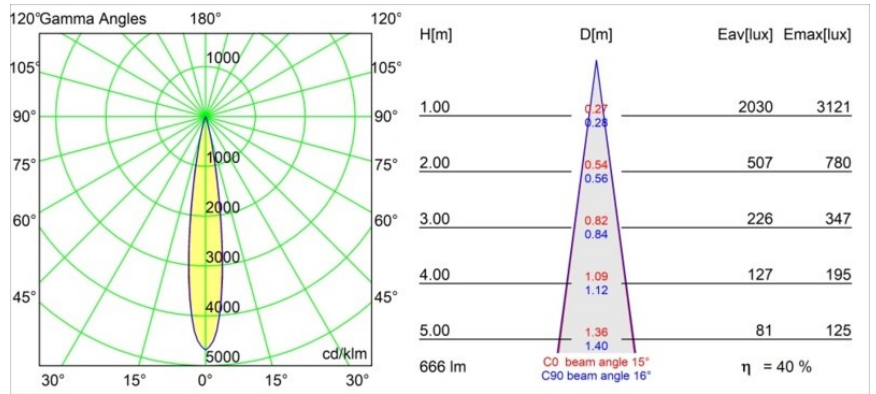

Light distribution & beam diagram