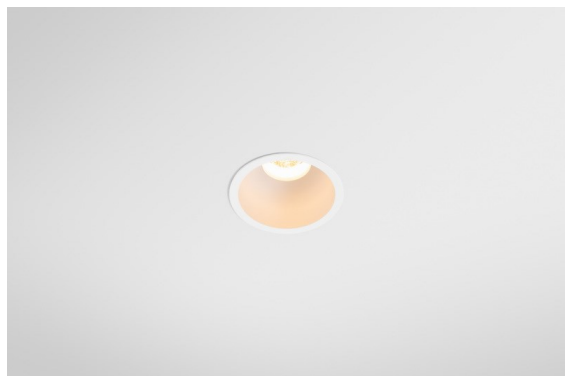

Datum
Klant
Project
Soort

*Minute Recessed 56 lx IP54 LED 2700K Spot DE White Structure*

### Specificaties

Materiaal	13710009
Type Lichtbron	LED
LED type	CITIZEN CLU7A3
LED technologie	Led-COB
CRI	Min. 90
Kleurtemperatuur	2700K
Levensduur	L90B10 bij 50.000 Uur
Lamp inbegrepen	Ja
Aantal Lichtbronnen	1
CIE-fluxcode	97 99 100 100 42
Binning (SDCM)	2
Lichtrichting	Omlaag
Optisch	Lens
Gemeten gradenbundel (°)	16,0
Ingangsspanning	Aandrijving Gelijktroom Vereist
Elektriciteitsklasse	III
IP-klasse	54
Gloeidraadtest (°C)	960
Binnen/Buiten	Binnen
Toepassing	Plafond, Wand
Montage	Inbouw
Inbouwopening (mm)	ø51
Montagediepte (mm)	100,0
Verstelbaarheid	Not Applicable
Afstand tot Verlicht Voorwerp (m)	0,1
Primaire Kleur & Primaire Afwerking	Wit, Structuur
Brutogewicht (g)	184,0
Stroom driver (mA)	350      500
Min. forward voltage (Vf)	11,2      11,2
Max. forward voltage (Vf)	13,2      13,2
Connected load (W)	4,1      6,1
Lumenoutput per lampunit (lm)	209      282
Efficiëntie (lm/W)	51      46
UGR	12      13

Minudes yogische flexibiliteit zal je al evenzeer verrassen als zijn naakte, cilindervormige ontwerp. Voor een geraffineerde en minimalistische look op de muur, op een hoog of laag plafond. Probeer meer dan één Minute op onze Pista rail of op onze herontworpen Modupoint LED. De lange reeks kleuren en het kleine formaat laten een grote indruk achter.