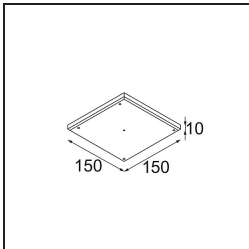

**TM30 & CRI Diagrammen**

**Lichtspreiding & Stralingsdiagram**

**Installatie Accessoires**

**12293830** Plaster Kit 51 1x

**11624030** Installation Housing 140x250x100x210

**12292630** Gypsum Fibreboard 150x150