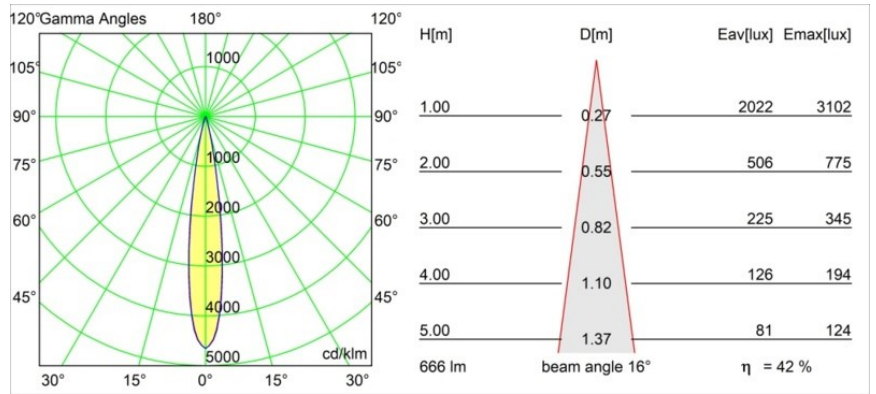

Lichtspreiding & Stralingsdiagram