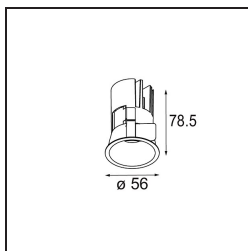

Datum
Klant
Project
Soort

*Minute Recessed 56 lx IP54 LED 2700K Spot DE White Structure*

### Specificaties

Materiaal	13710009
Type Lichtbron	LED
LED type	CITIZEN CLU7A3
LED technologie	Led-COB
CRI	Min. 90
Kleurtemperatuur	2700K
Levensduur	L90B10 bij 50.000 Uur
Lamp inbegrepen	Ja
Aantal Lichtbronnen	1
CIE-fluxcode	97 99 100 100 42
Binning (SDCM)	2
Lichtrichting	Omlaag
Optisch	Lens
Gemeten gradenbundel (°)	16,0
Ingangsspanning	Aandrijving Gelijktroom Vereist
Elektriciteitsklasse	III
IP-klasse	54
Gloeidraadtest (°C)	960
Binnen/Buiten	Binnen
Toepassing	Plafond, Wand
Montage	Inbouw
Inbouwopening (mm)	ø51
Montagediepte (mm)	100,0
Verstelbaarheid	Not Applicable
Afstand tot Verlicht Voorwerp (m)	0,1
Primaire Kleur & Primaire Afwerking	Wit, Structuur
Brutogewicht (g)	184,0
Stroom driver (mA)	350      500
Min. forward voltage (Vf)	11,2      11,2
Max. forward voltage (Vf)	13,2      13,2
Connected load (W)	4,1      6,1
Lumenoutput per lampunit (lm)	209      282
Efficiëntie (lm/W)	51      46
UGR	12      13