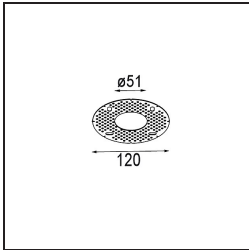

Installatie Accessoires

12293830 Plaster Kit 51 1x