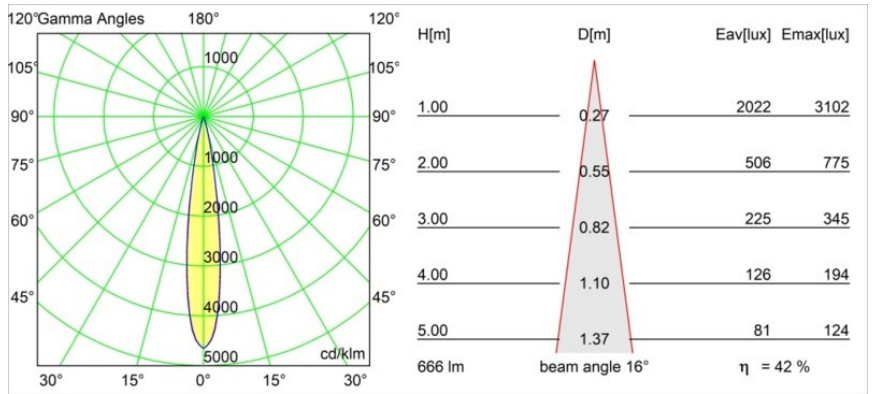

Distribution de Lumière & Schéma de Faisceau