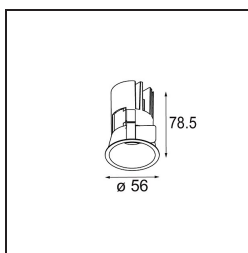

Date
Client
Projet
Type

Minude Recessed 56 lx IP54 LED 2700K Spot DE White Structure

La souplesse yogique de Minude vous surprendra tout autant que son design cylindrique épuré. Obtenez un effet raffiné et minimaliste sur les murs, sur les plafonds hauts ou sur les plafonds bas. Testez plusieurs Minude sur notre rail Pista ou sur notre Modupoint LED revisité. Sa variété de couleurs et sa taille miniature feront forte impression.

Caractéristiques

Matériaux	13710009
Type de Source Lumineuse	LED
Type de LED	CITIZEN CLU7A3
Technologie LED	LED COB
CRI	Min. 90
Température de Couleur	2700K
Durée de Vie	L90B10 à 50 000 heures
Ampoule incluse	Oui
Nombre de Sources Lumineuses	1
Code de flux CIE	97 99 100 100 42
Groupement (SDCM)	2
Direction de la Lumière	Bas
Optique	Lentille
Faisceau mesuré (°)	16,0
Tension d'Entrée	Driver à Courant Constant Requis
Classe Électrique	III
Indice de protection IP	54
Essai au fil incandescent (°C)	960
Intérieur/extérieur	Intérieur
Application	Plafond, Mur
Montage	Encastré
Taille de découpe (mm)	ø51
Profondeur de montage (mm)	100,0
Ajustabilité	Not Applicable
Distance avec l'Objet Éclairé (m)	0,1
Couleur Principale & Finition Principale	Blanc, Structure
Poids brut (g)	184,0
Courant du driver (mA)	350 500
Min. forward voltage (Vf)	11,2 11,2
Max. forward voltage (Vf)	13,2 13,2
Connected load (W)	4,1 6,1
Flux lumineux par lampe (lm)	209 282
Efficacité (lm/W)	51 46