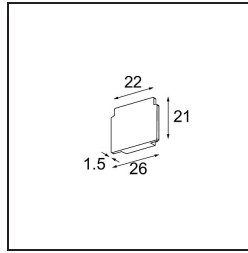

*Track 48V Endplate (2) Bronze Brushed*

**Specificaties**

Materiaal	13411018
Lamp inbegrepen	Neen
Aantal Lichtbronnen	0
IP-klasse	0
Gloeidraadtest (°C)	960
Binnen/Buiten	Binnen
Verstelbaarheid	Not Applicable
Primaire Kleur & Primaire Afwerking	Brons, Geborsteld
Brutogewicht (g)	14,0