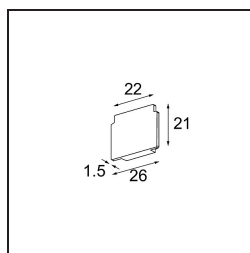

Datum

Klant

Project

Soort

Track 48V Endplate (2) Bronze Brushed

Specificaties

| | |
|-------------------------------------|-------------------|
| Materiaal | 13411018 |
| Lamp inbegrepen | Neen |
| Aantal Lichtbronnen | 0 |
| IP-klasse | 0 |
| Gloeidraadtest (°C) | 960 |
| Binnen/Buiten | Binnen |
| Verstelbaarheid | Not Applicable |
| Primaire Kleur & Primaire Afwerking | Brons, Geborsteld |
| Brutogewicht (g) | 14,0 |