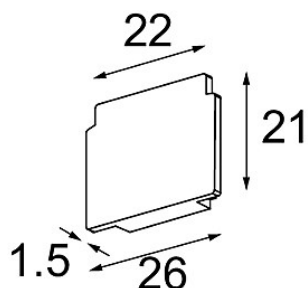

Datum

Klant

Project

Soort

Track 48V Endplate (2) Bronze Brushed

Specificaties

| | |
|-------------------------------------|-------------------|
| Materiaal | 13411018 |
| Lamp inbegrepen | Neen |
| Aantal Lichtbronnen | 0 |
| IP-klasse | 0 |
| Gloeidraadtest (°C) | 960 |
| Binnen/Buiten | Binnen |
| Verstelbaarheid | Not Applicable |
| Primaire Kleur & Primaire Afwerking | Brons, Geborsteld |
| Brutogewicht (g) | 14,0 |