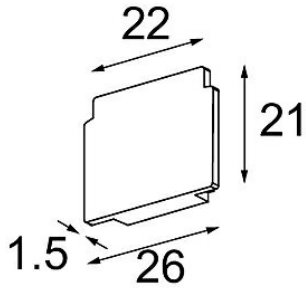

*Track 48V Endplate (2) Bronze Brushed*

**Specificaties**

Materiaal	13411018
Lamp inbegrepen	Neen
Aantal Lichtbronnen	0
IP-klasse	0
Gloeidraadtest (°C)	960
Binnen/Buiten	Binnen
Verstelbaarheid	Not Applicable
Primaire Kleur & Primaire Afwerking	Brons, Geborsteld
Brutogewicht (g)	14,0