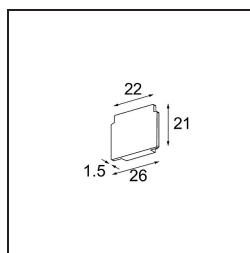

*Track 48V Endplate (2) Bronze Brushed*

**Specifications**

Materiale	13411018
Lampadina inclusa	No
Numero di fonte luminosa	0
Grado IP	0
Test filo a caldo (°C)	960
Interno/Esterno	Interno
Orientabilità	Not Applicable
Colore primario & Finitura primaria	Bronzo, Spazzolata
Peso lordo (g)	14,0