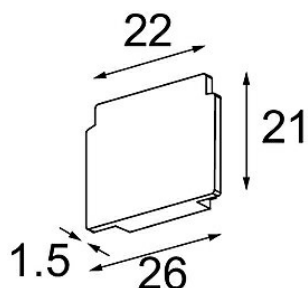

*Track 48V Endplate (2) Bronze Brushed*

**Specifications**

Materiale	13411018
Lampadina inclusa	No
Numero di fonte luminosa	0
Grado IP	0
Test filo a caldo (°C)	960
Interno/Esterno	Interno
Orientabilità	Not Applicable
Colore primario & Finitura primaria	Bronzo, Spazzolata
Peso lordo (g)	14,0