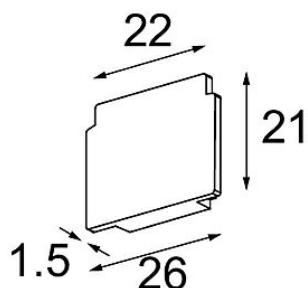

Track 48V Endplate (2) Bronze Brushed

Specifications

Materiale	13411018
Lampadina inclusa	No
Numero di fonte luminosa	0
Grado IP	0
Test filo a caldo (°C)	960
Interno/Esterno	Interno
Orientabilità	Not Applicable
Colore primario & Finitura primaria	Bronzo, Spazzolata
Peso lordo (g)	14,0