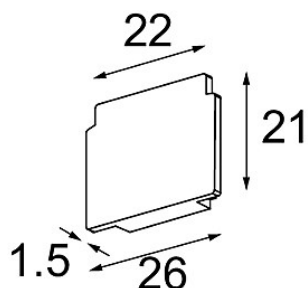

### Specifications

Materiale	13411018
Lampadina inclusa	No
Numero di fonte luminosa	0
Grado IP	0
Test filo a caldo (°C)	960
Interno/Esterno	Interno
Orientabilità	Not Applicable
Colore primario & Finitura primaria	Bronzo, Spazzolata
Peso lordo (g)	14,0