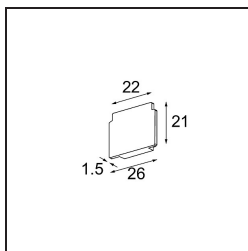

### Specifications

Materiale	13411018
Lampadina inclusa	No
Numero di fonte luminosa	0
Grado IP	0
Test filo a caldo (°C)	960
Interno/Esterno	Interno
Orientabilità	Not Applicable
Colore primario & Finitura primaria	Bronzo, Spazzolata
Peso lordo (g)	14,0