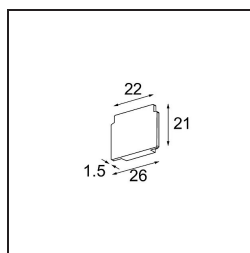

Track 48V Endplate (2) Bronze Brushed

Specifications

Materiale	13411018
Lampadina inclusa	No
Numero di fonte luminosa	0
Grado IP	0
Test filo a caldo (°C)	960
Interno/Esterno	Interno
Orientabilità	Not Applicable
Colore primario & Finitura primaria	Bronzo, Spazzolata
Peso lordo (g)	14,0