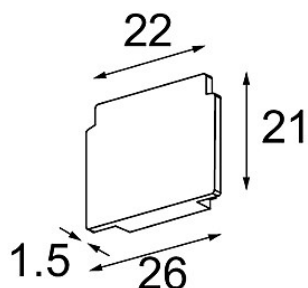

Track 48V Endplate (2) Bronze Brushed

Caractéristiques

Matériaux	13411018
Ampoule incluse	Non
Nombre de Sources Lumineuses	0
Indice de protection IP	0
Essai au fil incandescent (°C)	960
Intérieur/extérieur	Intérieur
Ajustabilité	Not Applicable
Couleur Principale & Finition Principale	Bronze, Brossé
Poids brut (g)	14,0