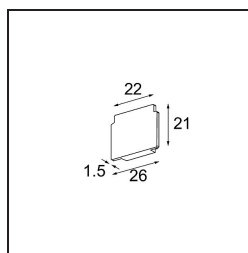

*Track 48V Endplate (2) Bronze Brushed*

**Caractéristiques**

Matériaux	13411018
Ampoule incluse	Non
Nombre de Sources Lumineuses	0
Indice de protection IP	0
Essai au fil incandescent (°C)	960
Intérieur/extérieur	Intérieur
Ajustabilité	Not Applicable
Couleur Principale & Finition Principale	Bronze, Brossé
Poids brut (g)	14,0