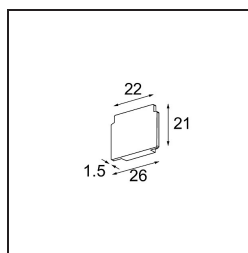

Track 48V Endplate (2) Bronze Brushed

Caractéristiques

Matériaux	13411018
Ampoule incluse	Non
Nombre de Sources Lumineuses	0
Indice de protection IP	0
Essai au fil incandescent (°C)	960
Intérieur/extérieur	Intérieur
Ajustabilité	Not Applicable
Couleur Principale & Finition Principale	Bronze, Brossé
Poids brut (g)	14,0