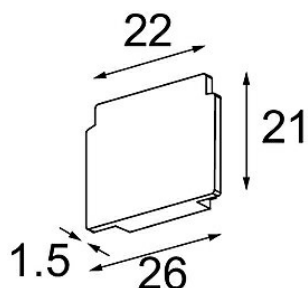

*Track 48V Endplate (2) Bronze Brushed*

**Caractéristiques**

Matériaux	13411018
Ampoule incluse	Non
Nombre de Sources Lumineuses	0
Indice de protection IP	0
Essai au fil incandescent (°C)	960
Intérieur/extérieur	Intérieur
Ajustabilité	Not Applicable
Couleur Principale & Finition Principale	Bronze, Brossé
Poids brut (g)	14,0