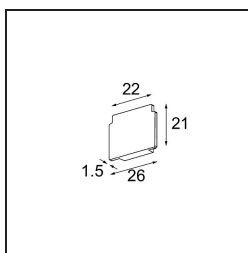

Track 48V Endplate (2) Bronze Brushed

Caractéristiques

Matériaux	13411018
Ampoule incluse	Non
Nombre de Sources Lumineuses	0
Indice de protection IP	0
Essai au fil incandescent (°C)	960
Intérieur/extérieur	Intérieur
Ajustabilité	Not Applicable
Couleur Principale & Finition Principale	Bronze, Brossé
Poids brut (g)	14,0