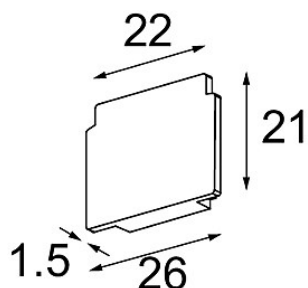

*Track 48V Endplate (2) Bronze Brushed*

**Specifications**

Material	13411018
Lámpara Incluida	No
Número de fuentes de luz	0
Clasificación del IP	0
Clasificación de hilo incandescente (°C)	960
Interio/Exterior	Interior
Ajustabilidad	Not Applicable
Color principal & Acabado principal	Bronce, Cepillado
Peso bruto (g)	14,0