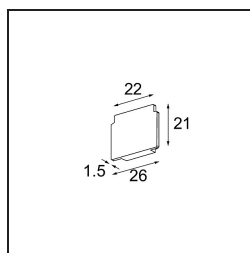

*Track 48V Endplate (2) Bronze Brushed*

**Specifications**

Material	13411018
Lámpara Incluida	No
Número de fuentes de luz	0
Clasificación del IP	0
Clasificación de hilo incandescente (°C)	960
Interio/Exterior	Interior
Ajustabilidad	Not Applicable
Color principal & Acabado principal	Bronce, Cepillado
Peso bruto (g)	14,0