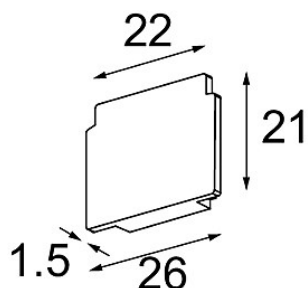

Datum

Kunde

Projekt

Art

Track 48V Endplate (2) Bronze Brushed

Spezifikationen

Material	13411018
Leuchtmittel enthalten	Nein
Anzahl Lichtquellen	0
Schutzart	0
Glühdrahtprüfung (°C)	960
Innen/Außen	Innen
Verstellbarkeit	Not Applicable
Primärfarbe & Primäres Finish	Bronze, Gebürstet
Bruttogewicht (g)	14,0