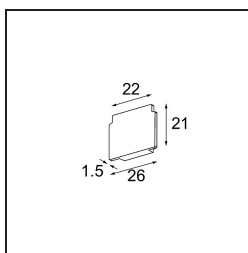

Datum

Kunde

Projekt

Art

Track 48V Endplate (2) Bronze Brushed

Spezifikationen

Material	13411018
Leuchtmittel enthalten	Nein
Anzahl Lichtquellen	0
Schutzart	0
Glühdrahtprüfung (°C)	960
Innen/Außen	Innen
Verstellbarkeit	Not Applicable
Primärfarbe & Primäres Finish	Bronze, Gebürstet
Bruttogewicht (g)	14,0