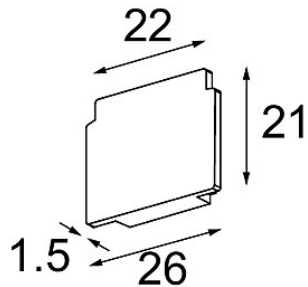

Datum

Klant

Project

Soort

Track 48V Endplate (2) Champagne Brushed

Specificaties

Materiaal	13411017
Lamp inbegrepen	Neen
Aantal Lichtbronnen	0
IP-klasse	0
Gloeidraadtest (°C)	960
Binnen/Buiten	Binnen
Verstelbaarheid	Not Applicable
Primaire Kleur & Primaire Afwerking	Champagne, Geborsteld
Brutogewicht (g)	14,0