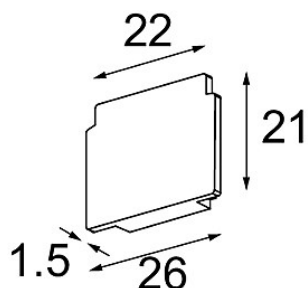

Datum

Klant

Project

Soort

*Track 48V Endplate (2) Champagne Brushed*

### Specificaties

Materiaal	13411017
Lamp inbegrepen	Neen
Aantal Lichtbronnen	0
IP-klasse	0
Gloeidraadtest (°C)	960
Binnen/Buiten	Binnen
Verstelbaarheid	Not Applicable
Primaire Kleur & Primaire Afwerking	Champagne, Geborsteld
Brutogewicht (g)	14,0