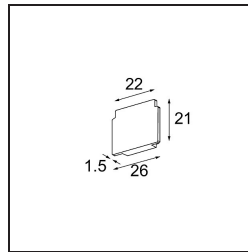

Datum

Klant

Project

Soort

Track 48V Endplate (2) Champagne Brushed

Specificaties

Materiaal	13411017
Lamp inbegrepen	Neen
Aantal Lichtbronnen	0
IP-klasse	0
Gloeidraadtest (°C)	960
Binnen/Buiten	Binnen
Verstelbaarheid	Not Applicable
Primaire Kleur & Primaire Afwerking	Champagne, Geborsteld
Brutogewicht (g)	14,0