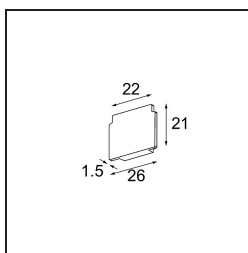

Datum

Klant

Project

Soort

*Track 48V Endplate (2) Champagne Brushed*

### Specificaties

Materiaal	13411017
Lamp inbegrepen	Neen
Aantal Lichtbronnen	0
IP-klasse	0
Gloeidraadtest (°C)	960
Binnen/Buiten	Binnen
Verstelbaarheid	Not Applicable
Primaire Kleur & Primaire Afwerking	Champagne, Geborsteld
Brutogewicht (g)	14,0