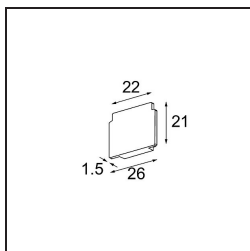

*Track 48V Endplate (2) Champagne Brushed*

**Specifications**

Materiale	13411017
Lampadina inclusa	No
Numero di fonte luminosa	0
Grado IP	0
Test filo a caldo (°C)	960
Interno/Esterno	Interno
Orientabilità	Not Applicable
Colore primario & Finitura primaria	Champagne, Spazzolata
Peso lordo (g)	14,0