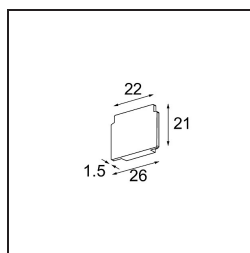

Track 48V Endplate (2) Champagne Brushed

Specifications

Materiale	13411017
Lampadina inclusa	No
Numero di fonte luminosa	0
Grado IP	0
Test filo a caldo (°C)	960
Interno/Esterno	Interno
Orientabilità	Not Applicable
Colore primario & Finitura primaria	Champagne, Spazzolata
Peso lordo (g)	14,0