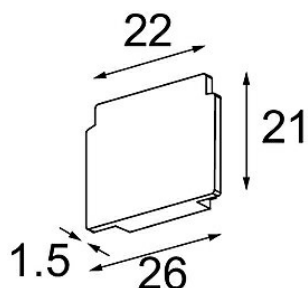

*Track 48V Endplate (2) Champagne Brushed*

**Specifications**

Materiale	13411017
Lampadina inclusa	No
Numero di fonte luminosa	0
Grado IP	0
Test filo a caldo (°C)	960
Interno/Esterno	Interno
Orientabilità	Not Applicable
Colore primario & Finitura primaria	Champagne, Spazzolata
Peso lordo (g)	14,0