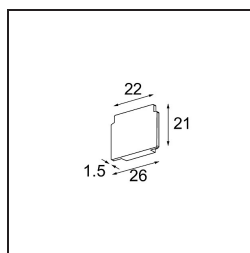

Date
Customer
Project
Type

Track 48V Endplate (2) Champagne Brushed

Specifications

Materiale	13411017
Lampadina inclusa	No
Numero di fonte luminosa	0
Grado IP	0
Test filo a caldo (°C)	960
Interno/Esterno	Interno
Orientabilità	Not Applicable
Colore primario & Finitura primaria	Champagne, Spazzolata
Peso lordo (g)	14,0