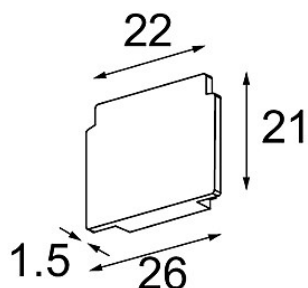

Track 48V Endplate (2) Champagne Brushed

Specifications

Materiale	13411017
Lampadina inclusa	No
Numero di fonte luminosa	0
Grado IP	0
Test filo a caldo (°C)	960
Interno/Esterno	Interno
Orientabilità	Not Applicable
Colore primario & Finitura primaria	Champagne, Spazzolata
Peso lordo (g)	14,0