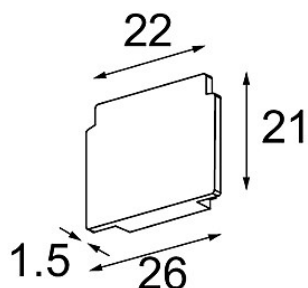

Date
Customer
Project
Type

Track 48V Endplate (2) Champagne Brushed

Specifications

Materiale	13411017
Lampadina inclusa	No
Numero di fonte luminosa	0
Grado IP	0
Test filo a caldo (°C)	960
Interno/Esterno	Interno
Orientabilità	Not Applicable
Colore primario & Finitura primaria	Champagne, Spazzolata
Peso lordo (g)	14,0