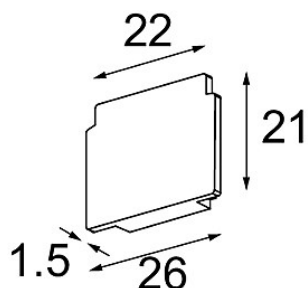

Date

Client

Projet

Type

Track 48V Endplate (2) Champagne Brushed

Caractéristiques

Matériaux	13411017
Ampoule incluse	Non
Nombre de Sources Lumineuses	0
Indice de protection IP	0
Essai au fil incandescent (°C)	960
Intérieur/extérieur	Intérieur
Ajustabilité	Not Applicable
Couleur Principale & Finition Principale	Champagne, Brossé
Poids brut (g)	14,0