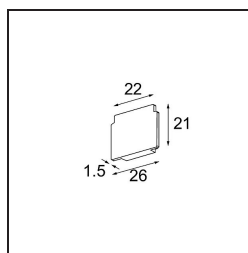

Date

Client

Projet

Type

Track 48V Endplate (2) Champagne Brushed

Caractéristiques

Matériaux	13411017
Ampoule incluse	Non
Nombre de Sources Lumineuses	0
Indice de protection IP	0
Essai au fil incandescent (°C)	960
Intérieur/extérieur	Intérieur
Ajustabilité	Not Applicable
Couleur Principale & Finition Principale	Champagne, Brossé
Poids brut (g)	14,0