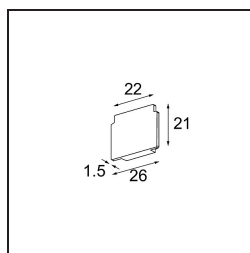

Date

Client

Projet

Type

Track 48V Endplate (2) Champagne Brushed

Caractéristiques

Matériaux	13411017
Ampoule incluse	Non
Nombre de Sources Lumineuses	0
Indice de protection IP	0
Essai au fil incandescent (°C)	960
Intérieur/extérieur	Intérieur
Ajustabilité	Not Applicable
Couleur Principale & Finition Principale	Champagne, Brossé
Poids brut (g)	14,0