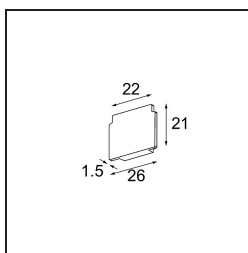

Date

Client

Projet

Type

Track 48V Endplate (2) Champagne Brushed

Caractéristiques

Matériaux	13411017
Ampoule incluse	Non
Nombre de Sources Lumineuses	0
Indice de protection IP	0
Essai au fil incandescent (°C)	960
Intérieur/extérieur	Intérieur
Ajustabilité	Not Applicable
Couleur Principale & Finition Principale	Champagne, Brossé
Poids brut (g)	14,0