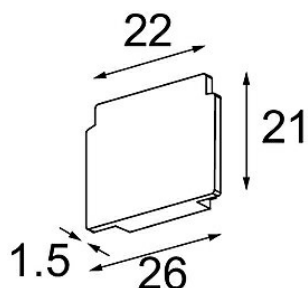

Date

Client

Projet

Type

Track 48V Endplate (2) Champagne Brushed

Caractéristiques

Matériaux	13411017
Ampoule incluse	Non
Nombre de Sources Lumineuses	0
Indice de protection IP	0
Essai au fil incandescent (°C)	960
Intérieur/extérieur	Intérieur
Ajustabilité	Not Applicable
Couleur Principale & Finition Principale	Champagne, Brossé
Poids brut (g)	14,0