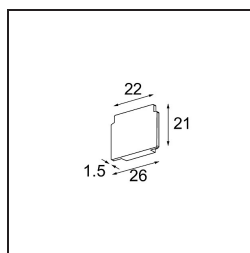

Date
Customer
Project
Type

*Track 48V Endplate (2) Champagne Brushed*

**Specifications**

Material	13411017
Lámpara Incluida	No
Número de fuentes de luz	0
Clasificación del IP	0
Clasificación de hilo incandescente (°C)	960
Interio/Exterior	Interior
Ajustabilidad	Not Applicable
Color principal & Acabado principal	Champán, Cepillado
Peso bruto (g)	14,0

Specifications