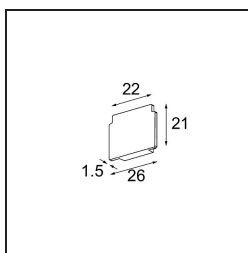

Date
Customer
Project
Type

Track 48V Endplate (2) Champagne Brushed

Specifications

Material	13411017
Lámpara Incluida	No
Número de fuentes de luz	0
Clasificación del IP	0
Clasificación de hilo incandescente (°C)	960
Interio/Exterior	Interior
Ajustabilidad	Not Applicable
Color principal & Acabado principal	Champán, Cepillado
Peso bruto (g)	14,0