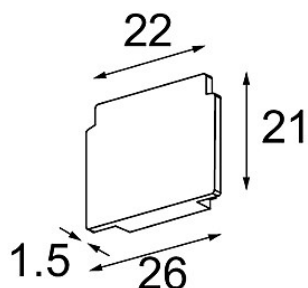

Date
Customer
Project
Type

*Track 48V Endplate (2) Champagne Brushed*

**Specifications**

Material	13411017
Lámpara Incluida	No
Número de fuentes de luz	0
Clasificación del IP	0
Clasificación de hilo incandescente (°C)	960
Interio/Exterior	Interior
Ajustabilidad	Not Applicable
Color principal & Acabado principal	Champán, Cepillado
Peso bruto (g)	14,0

Specifications