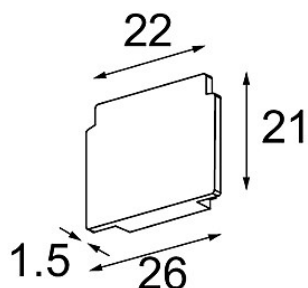

Date
Customer
Project
Type

Track 48V Endplate (2) Champagne Brushed

Specifications

Material	13411017
Lámpara Incluida	No
Número de fuentes de luz	0
Clasificación del IP	0
Clasificación de hilo incandescente (°C)	960
Interio/Exterior	Interior
Ajustabilidad	Not Applicable
Color principal & Acabado principal	Champán, Cepillado
Peso bruto (g)	14,0