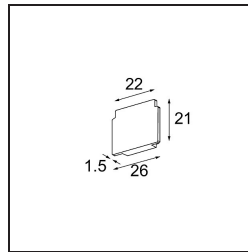

Datum

Kunde

Projekt

Art

*Track 48V Endplate (2) Champagne Brushed*

### Spezifikationen

Material	13411017
Leuchtmittel enthalten	Nein
Anzahl Lichtquellen	0
Schutzart	0
Glühdrahtprüfung (°C)	960
Innen/Außen	Innen
Verstellbarkeit	Not Applicable
Primärfarbe & Primäres Finish	Champagner, Gebürstet
Bruttogewicht (g)	14,0