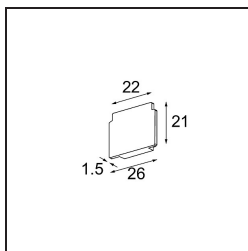

Datum

Kunde

Projekt

Art

Track 48V Endplate (2) Champagne Brushed

Spezifikationen

Material	13411017
Leuchtmittel enthalten	Nein
Anzahl Lichtquellen	0
Schutzart	0
Glühdrahtprüfung (°C)	960
Innen/Außen	Innen
Verstellbarkeit	Not Applicable
Primärfarbe & Primäres Finish	Champagner, Gebürstet
Bruttogewicht (g)	14,0