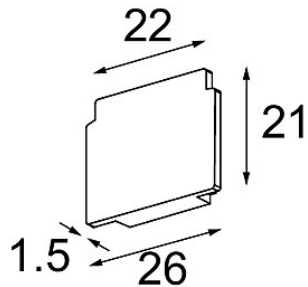

Datum

Kunde

Projekt

Art

*Track 48V Endplate (2) Champagne Brushed*

### Spezifikationen

Material	13411017
Leuchtmittel enthalten	Nein
Anzahl Lichtquellen	0
Schutzart	0
Glühdrahtprüfung (°C)	960
Innen/Außen	Innen
Verstellbarkeit	Not Applicable
Primärfarbe & Primäres Finish	Champagner, Gebürstet
Bruttogewicht (g)	14,0