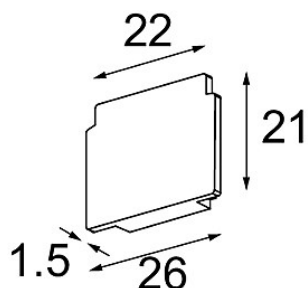

Datum

Kunde

Projekt

Art

Track 48V Endplate (2) Champagne Brushed

Spezifikationen

Material	13411017
Leuchtmittel enthalten	Nein
Anzahl Lichtquellen	0
Schutzart	0
Glühdrahtprüfung (°C)	960
Innen/Außen	Innen
Verstellbarkeit	Not Applicable
Primärfarbe & Primäres Finish	Champagner, Gebürstet
Bruttogewicht (g)	14,0