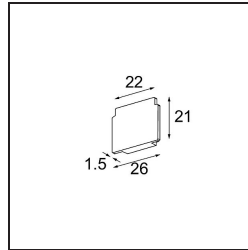

Datum

Kunde

Projekt

Art

Track 48V Endplate (2) Champagne Brushed

Spezifikationen

Material	13411017
Leuchtmittel enthalten	Nein
Anzahl Lichtquellen	0
Schutzart	0
Glühdrahtprüfung (°C)	960
Innen/Außen	Innen
Verstellbarkeit	Not Applicable
Primärfarbe & Primäres Finish	Champagner, Gebürstet
Bruttogewicht (g)	14,0