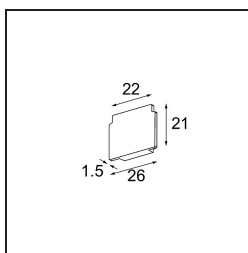

Datum

Kunde

Projekt

Art

Track 48V Endplate (2) Champagne Brushed

Spezifikationen

Material	13411017
Leuchtmittel enthalten	Nein
Anzahl Lichtquellen	0
Schutzart	0
Glühdrahtprüfung (°C)	960
Innen/Außen	Innen
Verstellbarkeit	Not Applicable
Primärfarbe & Primäres Finish	Champagner, Gebürstet
Bruttogewicht (g)	14,0