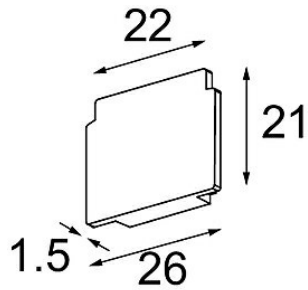

Datum

Kunde

Projekt

Art

Track 48V Endplate (2) Champagne Brushed

Spezifikationen

Material	13411017
Leuchtmittel enthalten	Nein
Anzahl Lichtquellen	0
Schutzart	0
Glühdrahtprüfung (°C)	960
Innen/Außen	Innen
Verstellbarkeit	Not Applicable
Primärfarbe & Primäres Finish	Champagner, Gebürstet
Bruttogewicht (g)	14,0