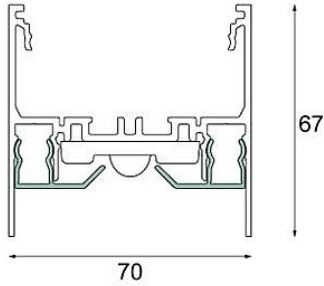

Datum
Klant
Project
Soort

*Drupl70 Front Cover Straight (For Surface Mounting) Black Structure /m*

**Specificaties**

Materiaal	93540432
Aantal Lichtbronnen	0
Lichtrichting	Omlaag
IP-klasse	20
Binnen/Buiten	Binnen
Primaire Kleur & Primaire Afwerking	Zwart, Structuur
Brutogewicht (g)	0,001