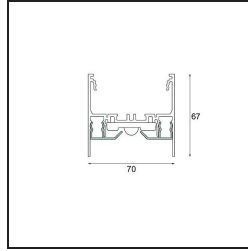

Datum
Klant
Project
Soort

*Drupl70 Front Cover Straight (For Surface Mounting) Black Structure /m*

**Specificaties**

Materiaal	93540432
Aantal Lichtbronnen	0
Lichtrichting	Omlaag
IP-klasse	20
Binnen/Buiten	Binnen
Primaire Kleur & Primaire Afwerking	Zwart, Structuur
Brutogewicht (g)	0,001