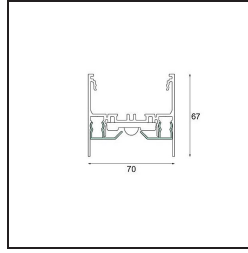

Date
Customer
Project
Type

Drupl70 Front Cover Straight (For Surface Mounting) Black Structure /m

Specifications

Materiale	93540432
Numero di fonte luminosa	0
Direzione della luce	Diretta
Grado IP	20
Interno/Esterno	Interno
Colore primario & Finitura primaria	Nero, Strutturata
Peso lordo (g)	0,001