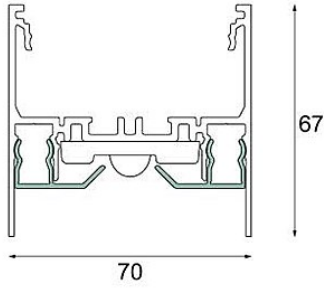

Date
Customer
Project
Type

Drupl70 Front Cover Straight (For Surface Mounting) Black Structure /m

Specifications

Materiale	93540432
Numero di fonte luminosa	0
Direzione della luce	Diretta
Grado IP	20
Interno/Esterno	Interno
Colore primario & Finitura primaria	Nero, Strutturata
Peso lordo (g)	0,001