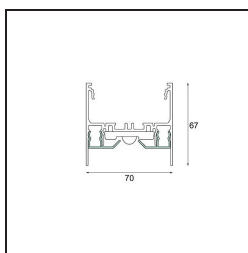

Drupl70 Front Cover Straight (For Surface Mounting) Black Structure /m

Caractéristiques

Matériaux	93540432
Nombre de Sources Lumineuses	0
Direction de la Lumière	Bas
Indice de protection IP	20
Intérieur/extérieur	Intérieur
Couleur Principale & Finition Principale	Noir, Structure
Poids brut (g)	0,001