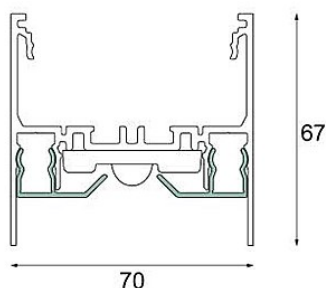

Drupl70 Front Cover Straight (For Surface Mounting) Black Structure /m

Caractéristiques

Matériaux	93540432
Nombre de Sources Lumineuses	0
Direction de la Lumière	Bas
Indice de protection IP	20
Intérieur/extérieur	Intérieur
Couleur Principale & Finition Principale	Noir, Structure
Poids brut (g)	0,001