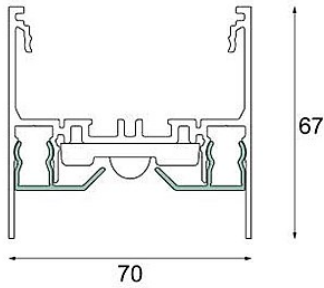

Datum
Kunde
Projekt
Art

*Drupl70 Front Cover Straight (For Surface Mounting) Black Structure /m*

**Spezifikationen**

Material	93540432
Anzahl Lichtquellen	0
Lichtrichtung	Abwärts
Schutzart	20
Innen/Außen	Innen
Primärfarbe & Primäres Finish	Schwarz, Strukturiert
Bruttogewicht (g)	0,001