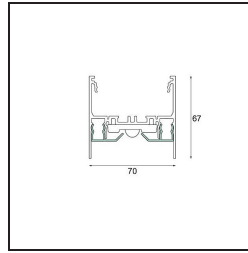

Datum
Kunde
Projekt
Art

*Drupl70 Front Cover Straight (For Surface Mounting) Black Structure /m*

**Spezifikationen**

Material	93540432
Anzahl Lichtquellen	0
Lichtrichtung	Abwärts
Schutzart	20
Innen/Außen	Innen
Primärfarbe & Primäres Finish	Schwarz, Strukturiert
Bruttogewicht (g)	0,001