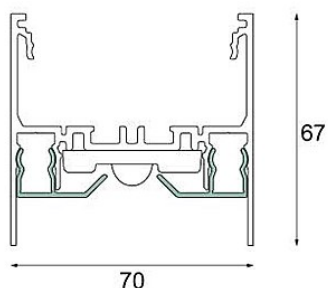

Drupl70 Front Cover Straight (For Surface Mounting) White Structure /m

Specificaties

Materiaal	93540409
Aantal Lichtbronnen	0
Lichtrichting	Omlaag
IP-klasse	20
Binnen/Buiten	Binnen
Primaire Kleur & Primaire Afwerking	Wit, Structuur
Brutogewicht (g)	0,001