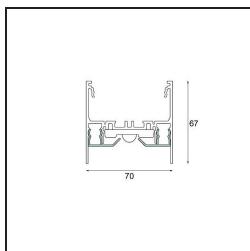

Drupl70 Front Cover Straight (For Surface Mounting) White Structure /m

Specificaties

Materiaal	93540409
Aantal Lichtbronnen	0
Lichtrichting	Omlaag
IP-klasse	20
Binnen/Buiten	Binnen
Primaire Kleur & Primaire Afwerking	Wit, Structuur
Brutogewicht (g)	0,001