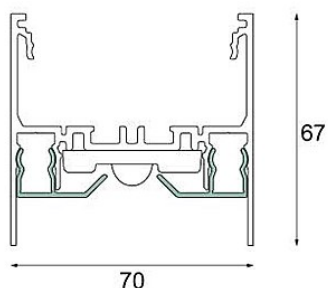

Drupl70 Front Cover Straight (For Surface Mounting) White Structure /m

Specifications

| | |
|-------------------------------------|---------------------|
| Materiale | 93540409 |
| Numero di fonte luminosa | 0 |
| Direzione della luce | Diretta |
| Grado IP | 20 |
| Interno/Esterno | Interno |
| Colore primario & Finitura primaria | Bianco, Strutturata |
| Peso lordo (g) | 0,001 |