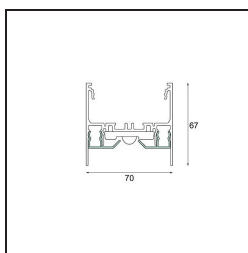

Drupl70 Front Cover Straight (For Surface Mounting) White Structure /m

Specifications

| | |
|-------------------------------------|---------------------|
| Materiale | 93540409 |
| Numero di fonte luminosa | 0 |
| Direzione della luce | Diretta |
| Grado IP | 20 |
| Interno/Esterno | Interno |
| Colore primario & Finitura primaria | Bianco, Strutturata |
| Peso lordo (g) | 0,001 |