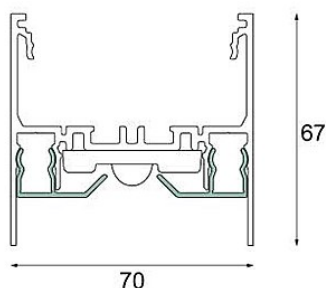

*Drupl70 Front Cover Straight (For Surface Mounting) White Structure /m*

**Caractéristiques**

|  |                  |
|--|------------------|
| Matériaux                                | 93540409         |
| Nombre de Sources Lumineuses             | 0                |
| Direction de la Lumière                  | Bas              |
| Indice de protection IP                  | 20               |
| Intérieur/extérieur                      | Intérieur        |
| Couleur Principale & Finition Principale | Blanc, Structure |
| Poids brut (g)                           | 0,001            |