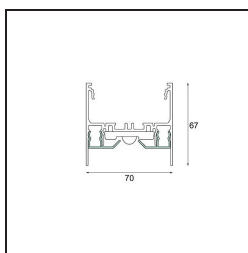

*Drupl70 Front Cover Straight (For Surface Mounting) White Structure /m*

**Caractéristiques**

|  |                  |
|--|------------------|
| Matériaux                                | 93540409         |
| Nombre de Sources Lumineuses             | 0                |
| Direction de la Lumière                  | Bas              |
| Indice de protection IP                  | 20               |
| Intérieur/extérieur                      | Intérieur        |
| Couleur Principale & Finition Principale | Blanc, Structure |
| Poids brut (g)                           | 0,001            |