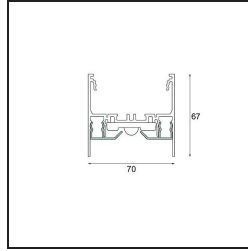

Date _____
Customer _____
Project _____
Type _____

Drupl70 Front Cover Straight (For Surface Mounting) White Structure /m

Specifications

Material	93540409
Número de fuentes de luz	0
Dirección de la luz	Directo
Clasificación del IP	20
Interio/Exterior	Interior
Color principal & Acabado principal	Blanco, Estructura
Peso bruto (g)	0,001