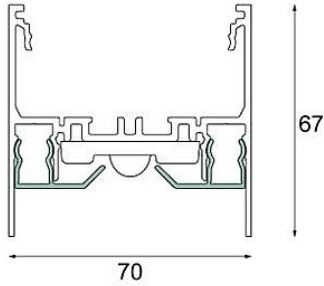

Date _____
Customer _____
Project _____
Type _____

Drupl70 Front Cover Straight (For Surface Mounting) White Structure /m

Specifications

Material	93540409
Número de fuentes de luz	0
Dirección de la luz	Directo
Clasificación del IP	20
Interio/Exterior	Interior
Color principal & Acabado principal	Blanco, Estructura
Peso bruto (g)	0,001