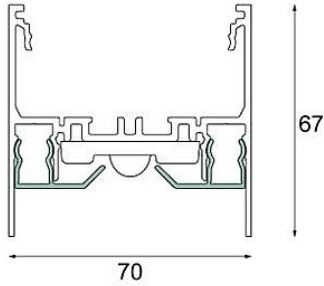

Datum
Kunde
Projekt
Art

Drupl70 Front Cover Straight (For Surface Mounting) White Structure /m

Spezifikationen

Material	93540409
Anzahl Lichtquellen	0
Lichtrichtung	Abwärts
Schutzart	20
Innen/Außen	Innen
Primärfarbe & Primäres Finish	Weiß, Strukturiert
Bruttogewicht (g)	0,001