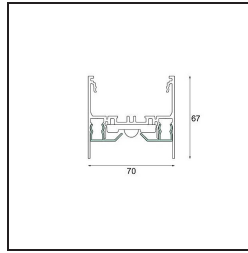

Datum
Kunde
Projekt
Art

Drupl70 Front Cover Straight (For Surface Mounting) White Structure /m

Spezifikationen

Material	93540409
Anzahl Lichtquellen	0
Lichtrichtung	Abwärts
Schutzart	20
Innen/Außen	Innen
Primärfarbe & Primäres Finish	Weiß, Strukturiert
Bruttogewicht (g)	0,001