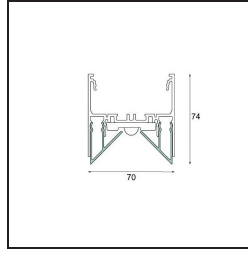

Datum
Klant
Project
Soort

FFD_Drupl70 Front Cover Sharp (For Surface Mounting) White Structure /m

Specificaties

Materiaal	93540309
Aantal Lichtbronnen	0
Lichtrichting	Omlaag
IP-klasse	20
Binnen/Buiten	Binnen
Primaire Kleur & Primaire Afwerking	Wit, Structuur
Brutogewicht (g)	0,001