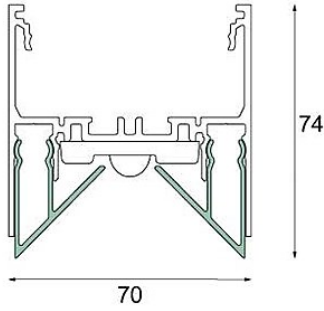

Datum
Klant
Project
Soort

FFD_Drupl70 Front Cover Sharp (For Surface Mounting) White Structure /m

Specificaties

Materiaal	93540309
Aantal Lichtbronnen	0
Lichtrichting	Omlaag
IP-klasse	20
Binnen/Buiten	Binnen
Primaire Kleur & Primaire Afwerking	Wit, Structuur
Brutogewicht (g)	0,001