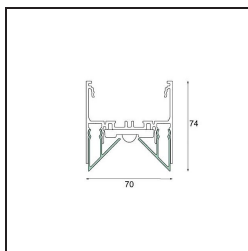

Date

Customer

Project

Type

*FFD\_Drupl70 Front Cover Sharp (For Surface Mounting) White Structure /m*

### Specifications

Materiale	93540309
Numero di fonte luminosa	0
Direzione della luce	Diretta
Grado IP	20
Interno/Esterno	Interno
Colore primario & Finitura primaria	Bianco, Strutturata
Peso lordo (g)	0,001