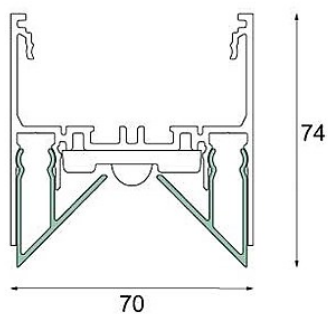

Date

Customer

Project

Type

*FFD\_Drupl70 Front Cover Sharp (For Surface Mounting) White Structure /m*

### Specifications

Materiale	93540309
Numero di fonte luminosa	0
Direzione della luce	Diretta
Grado IP	20
Interno/Esterno	Interno
Colore primario & Finitura primaria	Bianco, Strutturata
Peso lordo (g)	0,001