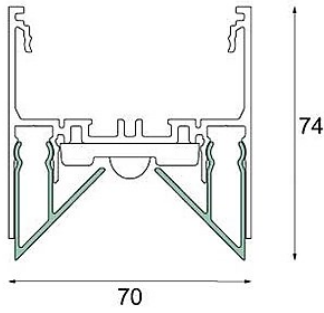

*FFD\_Drupl70 Front Cover Sharp (For Surface Mounting) White Structure /m*

**Caractéristiques**

Matériaux	93540309
Nombre de Sources Lumineuses	0
Direction de la Lumière	Bas
Indice de protection IP	20
Intérieur/extérieur	Intérieur
Couleur Principale & Finition Principale	Blanc, Structure
Poids brut (g)	0,001