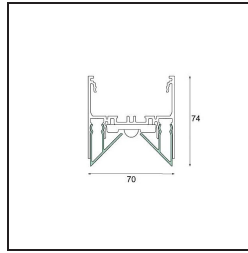

*FFD\_Drupl70 Front Cover Sharp (For Surface Mounting) White Structure /m*

**Caractéristiques**

Matériaux	93540309
Nombre de Sources Lumineuses	0
Direction de la Lumière	Bas
Indice de protection IP	20
Intérieur/extérieur	Intérieur
Couleur Principale & Finition Principale	Blanc, Structure
Poids brut (g)	0,001