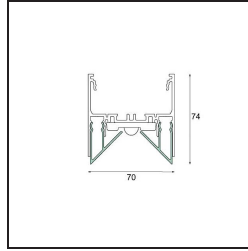

Date _____
Customer _____
Project _____
Type _____

FFD_Drupl70 Front Cover Sharp (For Surface Mounting) White Structure /m

Specifications

Material	93540309
Número de fuentes de luz	0
Dirección de la luz	Directo
Clasificación del IP	20
Interio/Exterior	Interior
Color principal & Acabado principal	Blanco, Estructura
Peso bruto (g)	0,001