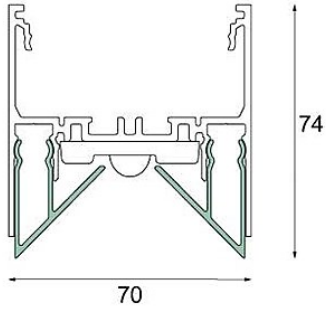

Date _____
Customer _____
Project _____
Type _____

FFD_Drupl70 Front Cover Sharp (For Surface Mounting) White Structure /m

Specifications

Material	93540309
Número de fuentes de luz	0
Dirección de la luz	Directo
Clasificación del IP	20
Interio/Exterior	Interior
Color principal & Acabado principal	Blanco, Estructura
Peso bruto (g)	0,001