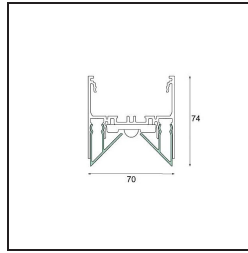

Datum
Kunde
Projekt
Art

FFD_Drupl70 Front Cover Sharp (For Surface Mounting) White Structure /m

Spezifikationen

Material	93540309
Anzahl Lichtquellen	0
Lichtrichtung	Abwärts
Schutzart	20
Innen/Außen	Innen
Primärfarbe & Primäres Finish	Weiß, Strukturiert
Bruttogewicht (g)	0,001