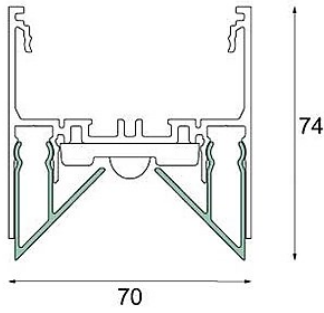

Datum
Kunde
Projekt
Art

FFD_Drupl70 Front Cover Sharp (For Surface Mounting) White Structure /m

Spezifikationen

Material	93540309
Anzahl Lichtquellen	0
Lichtrichtung	Abwärts
Schutzart	20
Innen/Außen	Innen
Primärfarbe & Primäres Finish	Weiß, Strukturiert
Bruttogewicht (g)	0,001